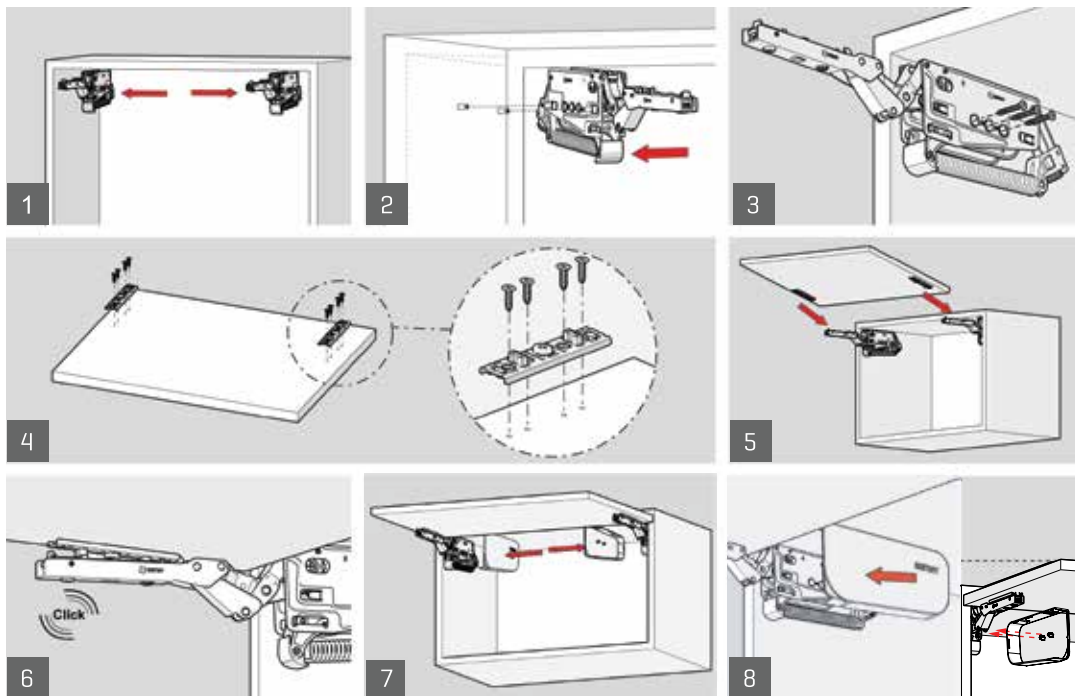

“Fully mechanic”
lifting structure provides
lifetime stability.

UP
DOWN

LEFT
RIGHT

BACK
FORWARD

3D Adjustment

Solo-Mech's three dimensional alignment mechanism enables flawless installation.

Solo-Mech Aluminium Frame Solution

If, when the door is released, it rises instead of remaining in position, turn in direction "A," and if it descends, turn in direction "B" in order to adjust balance.

Low braking at setting 1, High braking at setting 4.

SAFETY INFORMATION

Caution:
Lever arm can
spring up and
cause injury.

DESCRIPTION	CODE
Solo-Mech Aluminium Framed Door Connector	1249910

x10
M4
(DIN 7500M)

DOOR HEIGHT	POWER UNIT	A1		B1		C1	
		min. kg	max. kg	min. kg	max. kg	min. kg	max. kg
200 mm		3,6	6,5	5	9,7	7	14,7
201-250 mm		3,4	5,3	4	7,5	5,5	12,2
251-300 mm		1,9	4,9	3	5,9	4,5	9,9
301-350 mm		1,6	3,6	2,8	5	4	7,9
351-400 mm		1,4	3,1	2,4	4,2	3,6	7,2
401-450 mm		1,3	2,8	2,2	3,8	3,2	6,3
451-500 mm		1,2	2,5	2	3,4	2,8	5,5
501-550 mm		1	2,2	1,75	3	2,6	5,1
551-600 mm		0,95	2	1,7	2,8	2,5	4,6