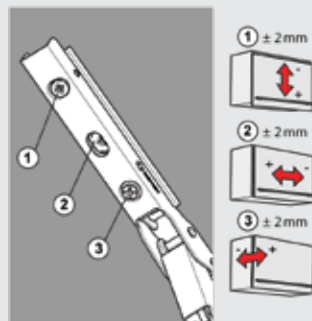

“Fully mechanic”
lifting structure provides
lifetime stability.

UP
DOWN

LEFT
RIGHT

BACK
FORWARD

3D Adjustment

Solo-Mech's three dimensional alignment mechanism enables flawless installation.

Solo-Mech Aluminium Frame Solution

If, when the door is released, it rises instead of remaining in position, turn in direction "A," and if it descends, turn in direction "B" in order to adjust balance.

Low braking at setting 1, High braking at setting 4.

SAFETY INFORMATION

Caution:
Lever arm can
spring up and
cause injury.

DESCRIPTION	CODE
Solo-Mech Aluminium Framed Door Connector	1249910

x10
M4
(DIN 7500M)

DOOR HEIGHT	POWER UNIT	A1		B1		C1	
		min. kg	max. kg	min. kg	max. kg	min. kg	max. kg
200 mm		3,6	6,5	5	9,7	7	14,7
201-250 mm		3,4	5,3	4	7,5	5,5	12,2
251-300 mm		1,9	4,9	3	5,9	4,5	9,9
301-350 mm		1,6	3,6	2,8	5	4	7,9
351-400 mm		1,4	3,1	2,4	4,2	3,6	7,2
401-450 mm		1,3	2,8	2,2	3,8	3,2	6,3
451-500 mm		1,2	2,5	2	3,4	2,8	5,5
501-550 mm		1	2,2	1,75	3	2,6	5,1
551-600 mm		0,95	2	1,7	2,8	2,5	4,6