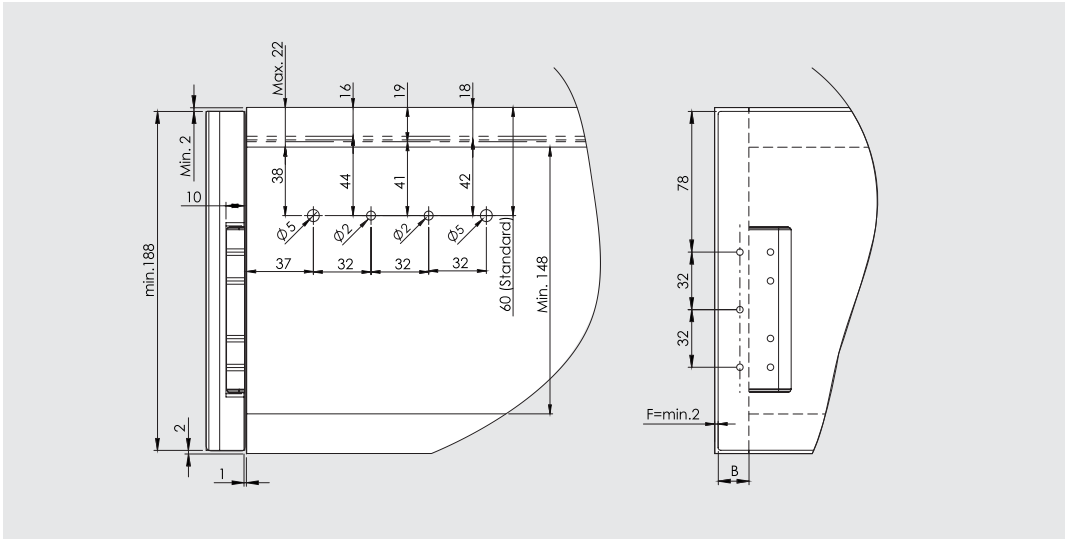

SAFETY INFORMATION

Caution:
Lever arm can
spring up and
cause injury.

DESCRIPTION	CODE
Solo-Mech Aluminium Framed Door Connector	1249910

x10
M4
(DIN 7500M)

DOOR HEIGHT	POWER UNIT	A1		B1		C1	
		min. kg	max. kg	min. kg	max. kg	min. kg	max. kg
200 mm		3,6	6,5	5	9,7	7	14,7
201-250 mm		3,4	5,3	4	7,5	5,5	12,2
251-300 mm		1,9	4,9	3	5,9	4,5	9,9
301-350 mm		1,6	3,6	2,8	5	4	7,9
351-400 mm		1,4	3,1	2,4	4,2	3,6	7,2
401-450 mm		1,3	2,8	2,2	3,8	3,2	6,3
451-500 mm		1,2	2,5	2	3,4	2,8	5,5
501-550 mm		1	2,2	1,75	3	2,6	5,1
551-600 mm		0,95	2	1,7	2,8	2,5	4,6