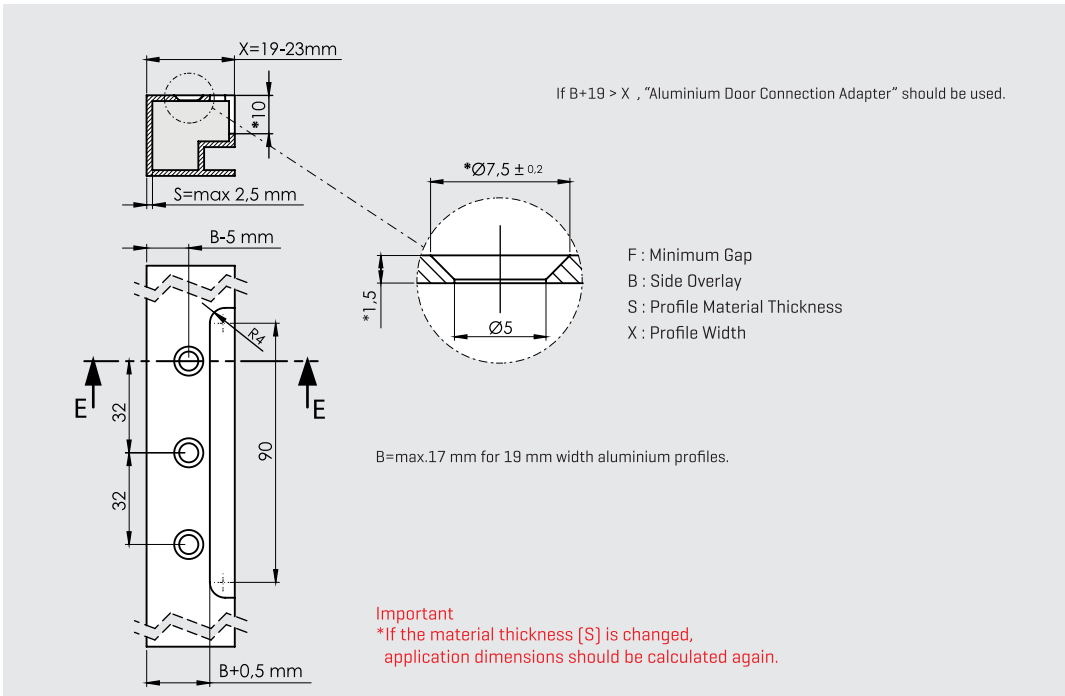

SAFETY INFORMATION

Caution:
Lever arm can
spring up and
cause injury.

DESCRIPTION	CODE
Solo-Mech Aluminium Framed Door Connector	1249910

x10
M4
(DIN 7500M)

DOOR HEIGHT	POWER UNIT	A1		B1		C1	
		min. kg	max. kg	min. kg	max. kg	min. kg	max. kg
200 mm		3,6	6,5	5	9,7	7	14,7
201-250 mm		3,4	5,3	4	7,5	5,5	12,2
251-300 mm		1,9	4,9	3	5,9	4,5	9,9
301-350 mm		1,6	3,6	2,8	5	4	7,9
351-400 mm		1,4	3,1	2,4	4,2	3,6	7,2
401-450 mm		1,3	2,8	2,2	3,8	3,2	6,3
451-500 mm		1,2	2,5	2	3,4	2,8	5,5
501-550 mm		1	2,2	1,75	3	2,6	5,1
551-600 mm		0,95	2	1,7	2,8	2,5	4,6