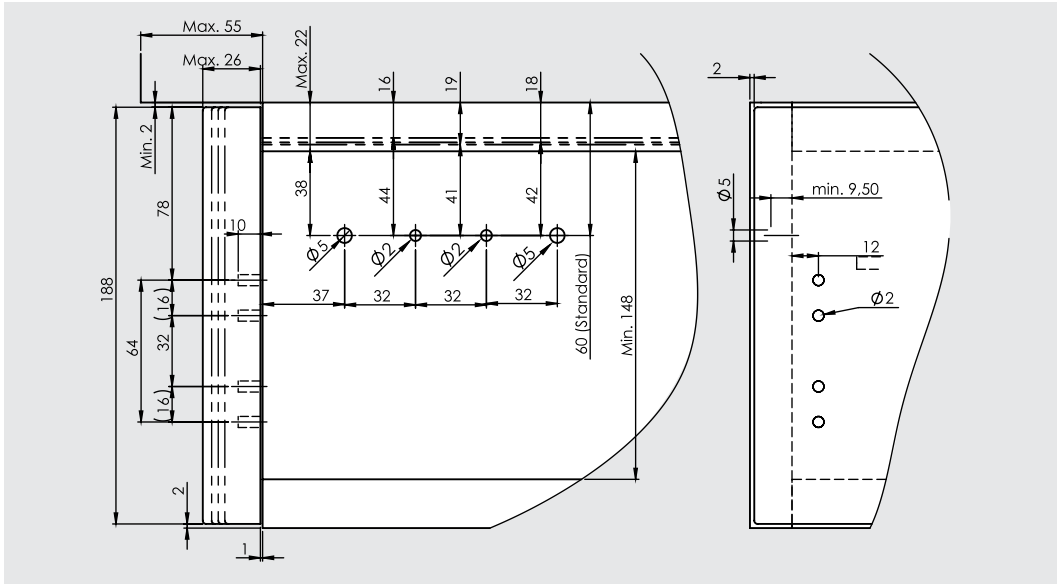

SAFETY INFORMATION

Caution:
Lever arm can
spring up and
cause injury.

DESCRIPTION	CODE
Solo-Mech Aluminium Framed Door Connector	1249910

x10
M4
(DIN 7500M)

DOOR HEIGHT	POWER UNIT	A1		B1		C1	
		min. kg	max. kg	min. kg	max. kg	min. kg	max. kg
200 mm		3,6	6,5	5	9,7	7	14,7
201-250 mm		3,4	5,3	4	7,5	5,5	12,2
251-300 mm		1,9	4,9	3	5,9	4,5	9,9
301-350 mm		1,6	3,6	2,8	5	4	7,9
351-400 mm		1,4	3,1	2,4	4,2	3,6	7,2
401-450 mm		1,3	2,8	2,2	3,8	3,2	6,3
451-500 mm		1,2	2,5	2	3,4	2,8	5,5
501-550 mm		1	2,2	1,75	3	2,6	5,1
551-600 mm		0,95	2	1,7	2,8	2,5	4,6