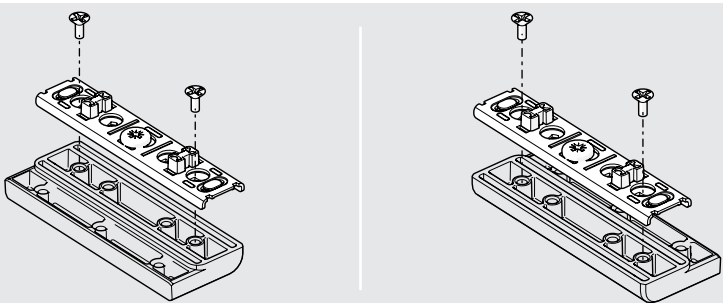

SAFETY INFORMATION

Caution:
Lever arm can
spring up and
cause injury.

DESCRIPTION	CODE
Solo-Mech Aluminium Framed Door Connector	1249910

x10
M4
(DIN 7500M)

DOOR HEIGHT	POWER UNIT	A1		B1		C1	
		min. kg	max. kg	min. kg	max. kg	min. kg	max. kg
200 mm		3,6	6,5	5	9,7	7	14,7
201-250 mm		3,4	5,3	4	7,5	5,5	12,2
251-300 mm		1,9	4,9	3	5,9	4,5	9,9
301-350 mm		1,6	3,6	2,8	5	4	7,9
351-400 mm		1,4	3,1	2,4	4,2	3,6	7,2
401-450 mm		1,3	2,8	2,2	3,8	3,2	6,3
451-500 mm		1,2	2,5	2	3,4	2,8	5,5
501-550 mm		1	2,2	1,75	3	2,6	5,1
551-600 mm		0,95	2	1,7	2,8	2,5	4,6