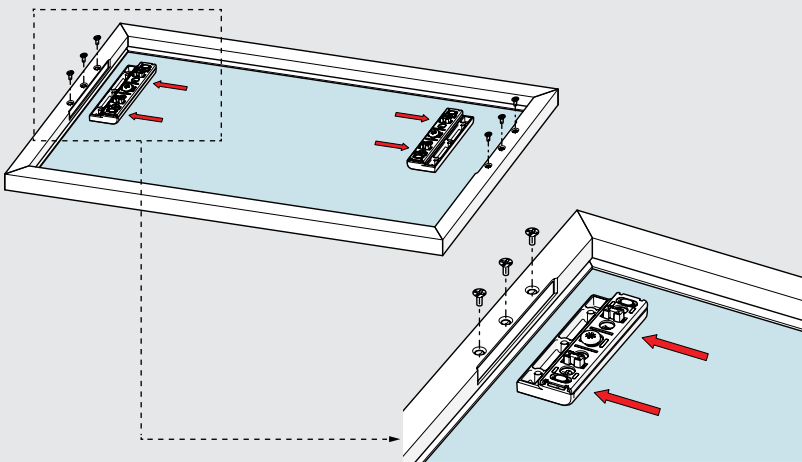

SAFETY INFORMATION

Caution:
Lever arm can
spring up and
cause injury.

DESCRIPTION	CODE
Solo-Mech Aluminium Framed Door Connector	1249910

x10
M4
(DIN 7500M)

DOOR HEIGHT	POWER UNIT	A1		B1		C1	
		min. kg	max. kg	min. kg	max. kg	min. kg	max. kg
200 mm		3,6	6,5	5	9,7	7	14,7
201-250 mm		3,4	5,3	4	7,5	5,5	12,2
251-300 mm		1,9	4,9	3	5,9	4,5	9,9
301-350 mm		1,6	3,6	2,8	5	4	7,9
351-400 mm		1,4	3,1	2,4	4,2	3,6	7,2
401-450 mm		1,3	2,8	2,2	3,8	3,2	6,3
451-500 mm		1,2	2,5	2	3,4	2,8	5,5
501-550 mm		1	2,2	1,75	3	2,6	5,1
551-600 mm		0,95	2	1,7	2,8	2,5	4,6

More powerful mechanism is recommended for intersection areas.

Solo-Mech Wholesale Package

CODE	DESCRIPTION	POWER	COLOR	PACKAGE
12417610001001	Solo-Mech Wholesale Package	A1	White	1 Set/ Box
12417610003001	Solo-Mech Wholesale Package	A1	Grey	1 Set/ Box
12417610006001	Solo-Mech Wholesale Package	A1	Mocha	1 Set/ Box
12417610007001	Solo-Mech Wholesale Package	A1	Anthracite	1 Set/ Box
12417710001001	Solo-Mech Wholesale Package	B1	White	1 Set/ Box
12417710003001	Solo-Mech Wholesale Package	B1	Grey	1 Set/ Box
12417710006001	Solo-Mech Wholesale Package	B1	Mocha	1 Set/ Box
12417710007001	Solo-Mech Wholesale Package	B1	Anthracite	1 Set/ Box
12417810001001	Solo-Mech Wholesale Package	C1	White	1 Set/ Box
12417810003001	Solo-Mech Wholesale Package	C1	Grey	1 Set/ Box
12417810006001	Solo-Mech Wholesale Package	C1	Mocha	1 Set/ Box
12417810007001	Solo-Mech Wholesale Package	C1	Anthracite	1 Set/ Box