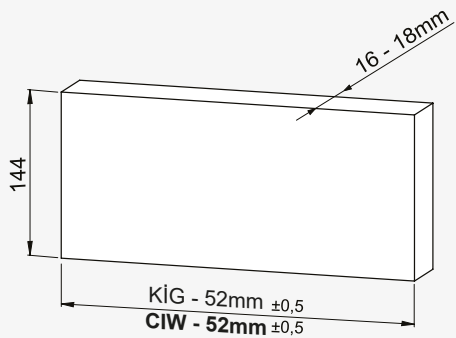

Ahşap Arkalık / Wooden Backboard