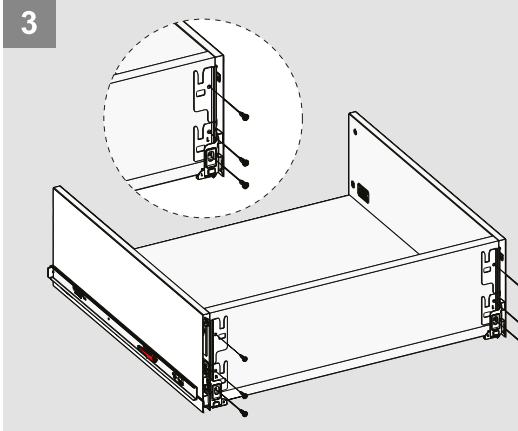

Kabin Ölçüleri / Cabinet Dimensions

Kabin İç Genişliği : KIG  
Kabin İç Derinliği : KID  
Çekmece Derinliği : DD  
Çekmece İç Genişliği : ÇIG  
Nominal Boy (Ray boyu) : NB

Cabinet Internal Width : CIW  
Cabinet Internal Depth : CID  
Drawer Depth : DD  
Drawer Internal Width : DIW  
Nominal Length : NL

Ön Panel / Front Panel

Ahşap Çekmece Tabanı / Wooden Drawer Floor

Ahşap Arkalık / Wooden Backboard

Parçalar / Parts