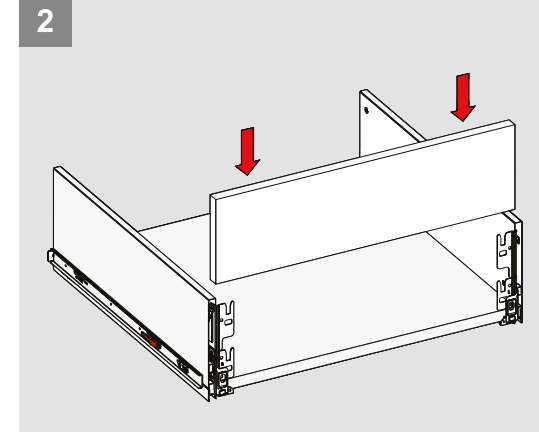

Kabin Ölçüleri / Cabinet Dimensions

Kabin İç Genişliği : KIG  
Kabin İç Derinliği : KID  
Çekmece Derinliği : DD  
Çekmece İç Genişliği : ÇIG  
Nominal Boy (Ray boyu) : NB

Cabinet Internal Width : CIW  
Cabinet Internal Depth : CID  
Drawer Depth : DD  
Drawer Internal Width : DIW  
Nominal Length : NL

Ön Panel / Front Panel

Ahşap Çekmece Tabanı / Wooden Drawer Floor

Ahşap Arkalık / Wooden Backboard

Parçalar / Parts