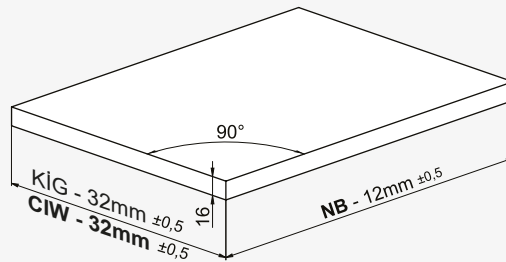

Ahşap Çekmece Tabanı / Wooden Drawer Floor