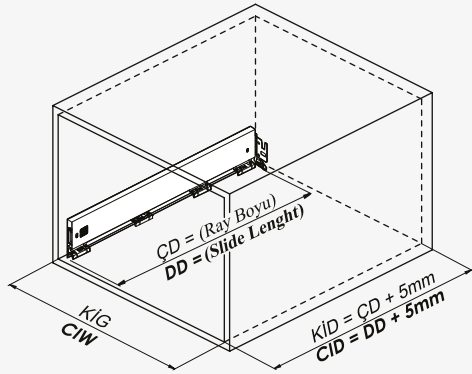

Kabin Ölçüleri / Cabinet Dimensions

Kabin İç Genişliği : KIG  
Kabin İç Derinliği : KID  
Çekmece Derinliği : DD  
Çekmece İç Genişliği : ÇIG  
Nominal Boy (Ray boyu) : NB

Cabinet Internal Width : CIW  
Cabinet Internal Depth : CID  
Drawer Depth : DD  
Drawer Internal Width : DIW  
Nominal Length : NL

Ön Panel / Front Panel

Ahşap Çekmece Tabanı / Wooden Drawer Floor

Ahşap Arkalık / Wooden Backboard

Parçalar / Parts