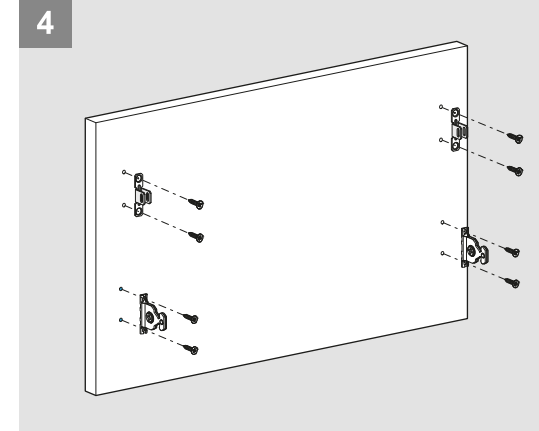

Kabin Ölçüleri / Cabinet Dimensions

Kabin İç Genişliği : KIG  
Kabin İç Derinliği : KID  
Çekmece Derinliği : DD  
Çekmece İç Genişliği : ÇIG  
Nominal Boy (Ray boyu) : NB

Cabinet Internal Width : CIW  
Cabinet Internal Depth : CID  
Drawer Depth : DD  
Drawer Internal Width : DIW  
Nominal Length : NL

Ön Panel / Front Panel

Ahşap Çekmece Tabanı / Wooden Drawer Floor

Ahşap Arkalık / Wooden Backboard

Parçalar / Parts