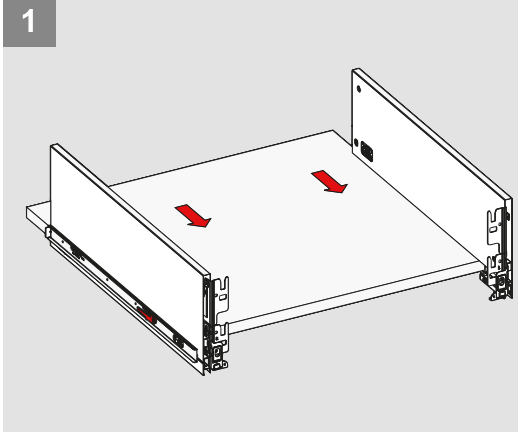

Kabin Ölçüleri / Cabinet Dimensions

Kabin İç Genişliği : KIG  
Kabin İç Derinliği : KID  
Çekmece Derinliği : DD  
Çekmece İç Genişliği : ÇIG  
Nominal Boy (Ray boyu) : NB

Cabinet Internal Width : CIW  
Cabinet Internal Depth : CID  
Drawer Depth : DD  
Drawer Internal Width : DIW  
Nominal Length : NL

Ön Panel / Front Panel

Ahşap Çekmece Tabanı / Wooden Drawer Floor

Ahşap Arkalık / Wooden Backboard

Parçalar / Parts