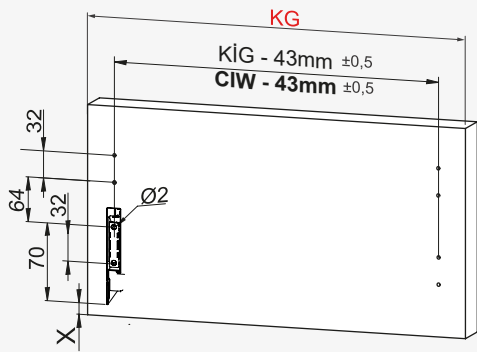

Ön Panel / Front Panel