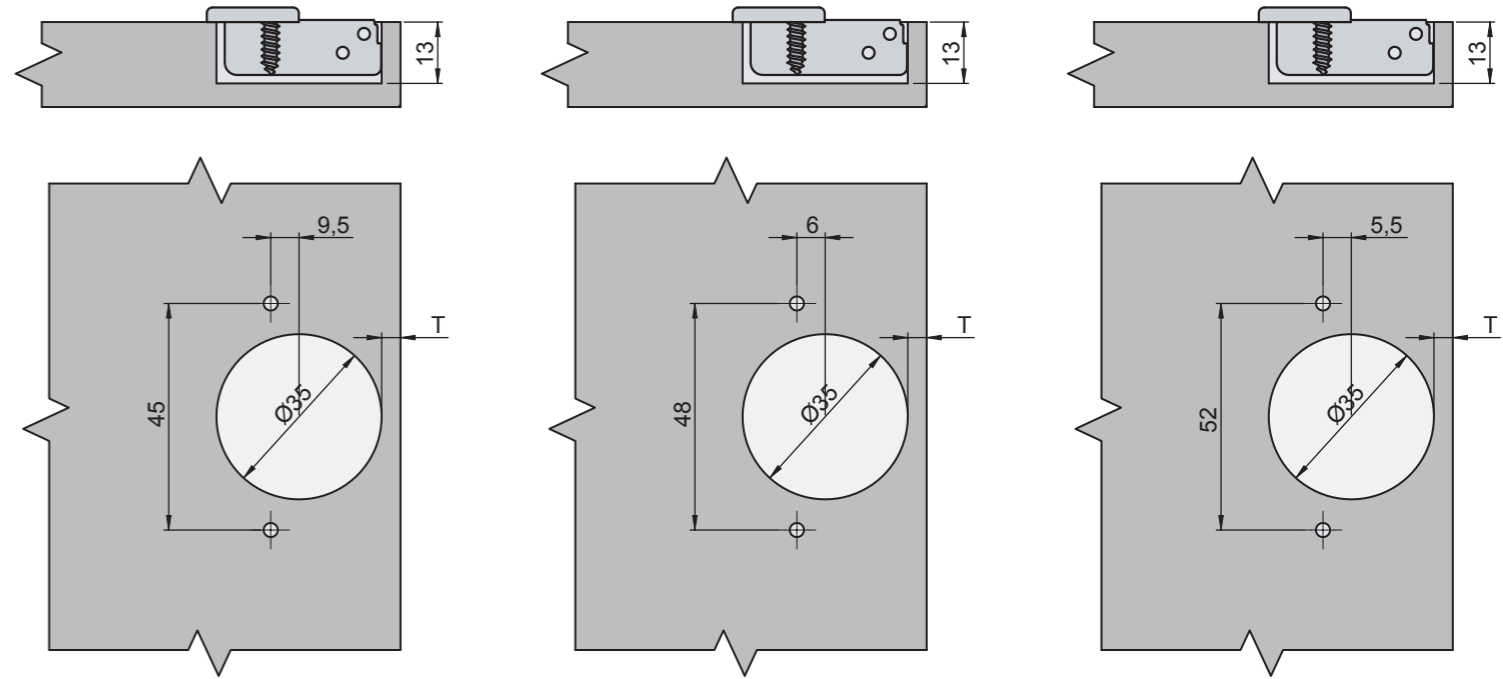

Montaj / Mounting

Çanak için Teknik Ölçüler / Technical Dimensions for Cup

Altlık için Teknik Ölçüler / Technical Dimensions for Mounting Plate