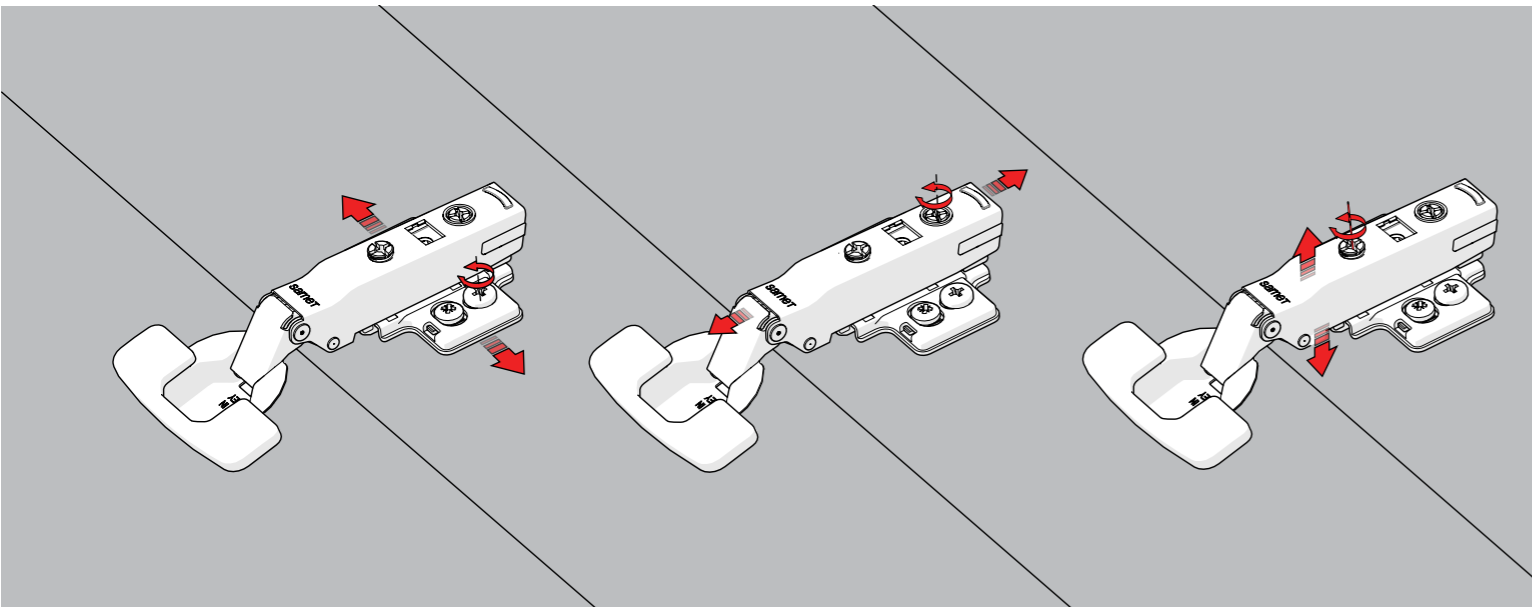

Montaj / Mounting

Çanak için Teknik Ölçüler / Technical Dimensions for Cup

Altlık için Teknik Ölçüler / Technical Dimensions for Mounting Plate