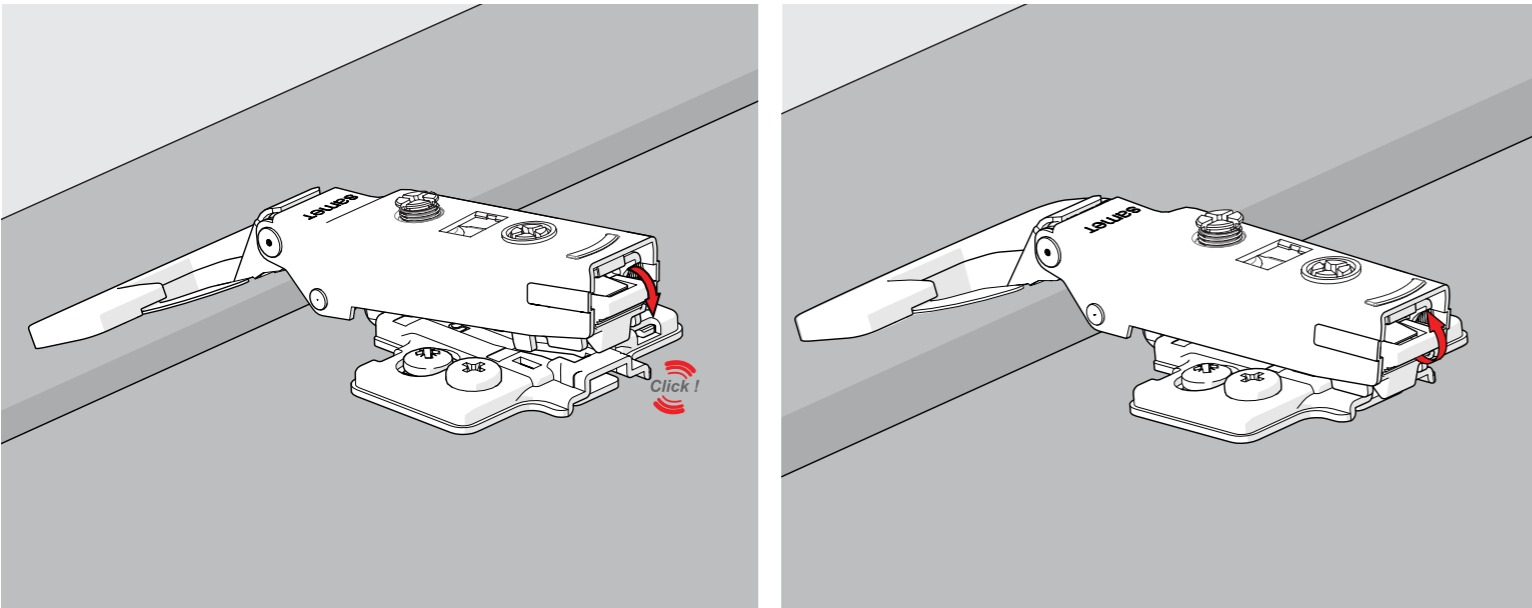

Montaj / Mounting

Çanak için Teknik Ölçüler / Technical Dimensions for Cup

Altlık için Teknik Ölçüler / Technical Dimensions for Mounting Plate