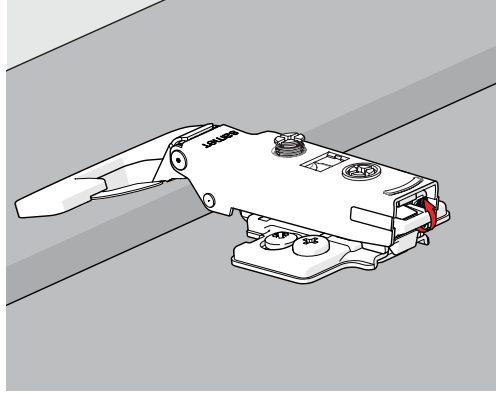

impro

ayarlanabilir yavaşlatıcı menteşe

samet

Ayarlanabilir Yavaşlatıcı Kapatma Özelliği

IMPRO Ayarlanabilir Yavaşlatıcı Kapatma Özelliği, 5 kademeli yavaşlatma teknolojisi sayesinde yüksek hareket konforu sağlayan yeni nesil menteşe grubudur. Özel olarak geliştirilen ayarlanabilir yavaşlatma mekanizması, yalın bir çözümle menteşenin içerisine yerleştirilerek mekanizmanın estetik görüntüsünü tamamlar. Almanya'nın en önemli standart belirleme kuruluşlarından LGA'nın ömür testlerindeki başarısı ile IMPRO Yavaşlatıcı Kapatma Özelliği, üstün performans ve kalitesini dünya çapında belgelemiştir.

EasyFit

Easyfit Menteşe Sistemleri, pratik fonksiyonuyla kolay montaj imkanı sunar. Hem üreticilerin hem de son kullanıcıların ihtiyaçlarını karşılar. EasyFit Menteşe Sistemleri'nin montajı güç harcamadan ya da elektrikli tornavidaya gerek kalmadan, sadece çeyrek tur döndürerek kolayca yapılır. Böylece üretilen mobilyalardaki montaj hataları minimuma indirilir.

Teknik Özellikler

- ▶ Açılma Açısı : 110°
- ▶ Tas Çapı : 35 mm
- ▶ Tas Derinliği : 12,10 mm
- ▶ Menteşe Gövdesi : Çelik
- ▶ Menteşe Çanağı : Çelik
- ▶ Krank Tipi : 0 mm
- ▶ Kaplama : Nikel
- ▶ Derinlik Ayarı : ± 2 mm
- ▶ Ambalaj : 125 Adet
- ▶ Torna vida kullanmadan tek dokunuşla kapağı sökme ve takma özelliği.
- ▶ 5 kademeli yavaşlatma teknolojisi