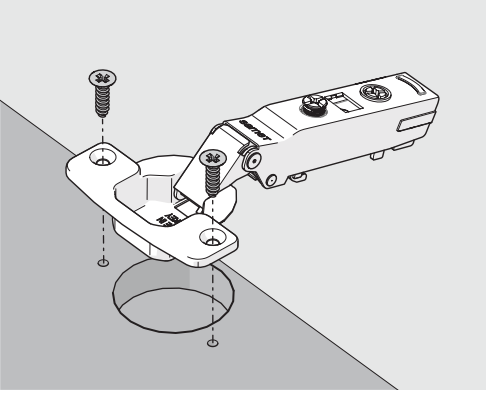

impro

ayarlanabilir yavaşlatıcı menteşe

samet

Ayarlanabilir Yavaşlatıcı Kapatma Özelliği

IMPRO Ayarlanabilir Yavaşlatıcı Kapatma Özelliği, 5 kademeli yavaşlatma teknolojisi sayesinde yüksek hareket konforu sağlayan yeni nesil menteşe grubudur. Özel olarak geliştirilen ayarlanabilir yavaşlatma mekanizması, yalın bir çözümle menteşenin içerisine yerleştirilerek mekanizmanın estetik görüntüsünü tamamlar. Almanya'nın en önemli standart belirleme kuruluşlarından LGA'nın ömür testlerindeki başarısı ile IMPRO Yavaşlatıcı Kapatma Özelliği, üstün performans ve kalitesini dünya çapında belgelemiştir.

EasyFit

Easyfit Menteşe Sistemleri, pratik fonksiyonuyla kolay montaj imkanı sunar. Hem üreticilerin hem de son kullanıcıların ihtiyaçlarını karşılar. EasyFit Menteşe Sistemleri'nin montajı güç harcamadan ya da elektrikli tornavidaya gerek kalmadan, sadece çeyrek tur döndürerek kolayca yapılır. Böylece üretilen mobilyalardaki montaj hataları minimuma indirilir.

Teknik Özellikler

- ▶ Açılma Açısı : 110°
- ▶ Tas Çapı : 35 mm
- ▶ Tas Derinliği : 12,10 mm
- ▶ Menteşe Gövdesi : Çelik
- ▶ Menteşe Çanağı : Çelik
- ▶ Krank Tipi : 0 mm
- ▶ Kaplama : Nikel
- ▶ Derinlik Ayarı : ± 2 mm
- ▶ Ambalaj : 125 Adet
- ▶ Torna vida kullanmadan tek dokunuşla kapağı sökme ve takma özelliği.
- ▶ 5 kademeli yavaşlatma teknolojisi