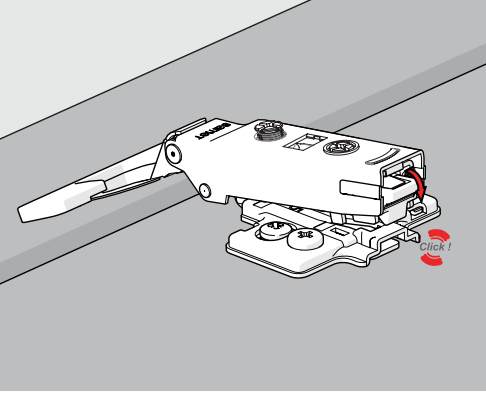

impro

ayarlanabilir yavaşlatıcı menteşe

samet

Ayarlanabilir Yavaşlatıcı Kapatma Özelliği

IMPRO Ayarlanabilir Yavaşlatıcı Kapatma Özelliği, 5 kademeli yavaşlatma teknolojisi sayesinde yüksek hareket konforu sağlayan yeni nesil menteşe grubudur. Özel olarak geliştirilen ayarlanabilir yavaşlatma mekanizması, yalın bir çözümle menteşenin içerisine yerleştirilerek mekanizmanın estetik görüntüsünü tamamlar. Almanya'nın en önemli standart belirleme kuruluşlarından LGA'nın ömür testlerindeki başarısı ile IMPRO Yavaşlatıcı Kapatma Özelliği, üstün performans ve kalitesini dünya çapında belgelemiştir.

EasyFit

Easyfit Menteşe Sistemleri, pratik fonksiyonuyla kolay montaj imkanı sunar. Hem üreticilerin hem de son kullanıcıların ihtiyaçlarını karşılar. EasyFit Menteşe Sistemleri'nin montajı güç harcamadan ya da elektrikli tornavidaya gerek kalmadan, sadece çeyrek tur döndürerek kolayca yapılır. Böylece üretilen mobilyalardaki montaj hataları minimuma indirilir.

Teknik Özellikler

- ▶ Açılma Açısı : 110°
- ▶ Tas Çapı : 35 mm
- ▶ Tas Derinliği : 12,10 mm
- ▶ Menteşe Gövdesi : Çelik
- ▶ Menteşe Çanağı : Çelik
- ▶ Krank Tipi : 0 mm
- ▶ Kaplama : Nikel
- ▶ Derinlik Ayarı : ± 2 mm
- ▶ Ambalaj : 125 Adet
- ▶ Torna vida kullanmadan tek dokunuşla kapağı sökme ve takma özelliği.
- ▶ 5 kademeli yavaşlatma teknolojisi