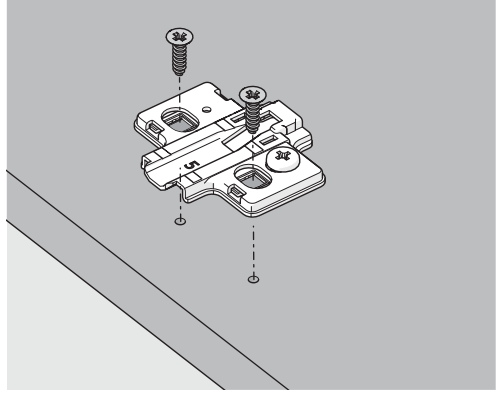

impro

ayarlanabilir yavaşlatıcı menteşe

samet

Ayarlanabilir Yavaşlatıcı Kapatma Özelliği

IMPRO Ayarlanabilir Yavaşlatıcı Kapatma Özelliği, 5 kademeli yavaşlatma teknolojisi sayesinde yüksek hareket konforu sağlayan yeni nesil menteşe grubudur. Özel olarak geliştirilen ayarlanabilir yavaşlatma mekanizması, yalın bir çözümle menteşenin içerisine yerleştirilerek mekanizmanın estetik görüntüsünü tamamlar. Almanya'nın en önemli standart belirleme kuruluşlarından LGA'nın ömür testlerindeki başarısı ile IMPRO Yavaşlatıcı Kapatma Özelliği, üstün performans ve kalitesini dünya çapında belgelemiştir.

EasyFit

Easyfit Menteşe Sistemleri, pratik fonksiyonuyla kolay montaj imkanı sunar. Hem üreticilerin hem de son kullanıcıların ihtiyaçlarını karşılar. EasyFit Menteşe Sistemleri'nin montajı güç harcamadan ya da elektrikli tornavidaya gerek kalmadan, sadece çeyrek tur döndürerek kolayca yapılır. Böylece üretilen mobilyalardaki montaj hataları minimuma indirilir.

Teknik Özellikler

- ▶ Açılma Açısı : 110°
- ▶ Tas Çapı : 35 mm
- ▶ Tas Derinliği : 12,10 mm
- ▶ Menteşe Gövdesi : Çelik
- ▶ Menteşe Çanağı : Çelik
- ▶ Krank Tipi : 0 mm
- ▶ Kaplama : Nikel
- ▶ Derinlik Ayarı : ± 2 mm
- ▶ Ambalaj : 125 Adet
- ▶ Torna vida kullanmadan tek dokunuşla kapağı sökme ve takma özelliği.
- ▶ 5 kademeli yavaşlatma teknolojisi