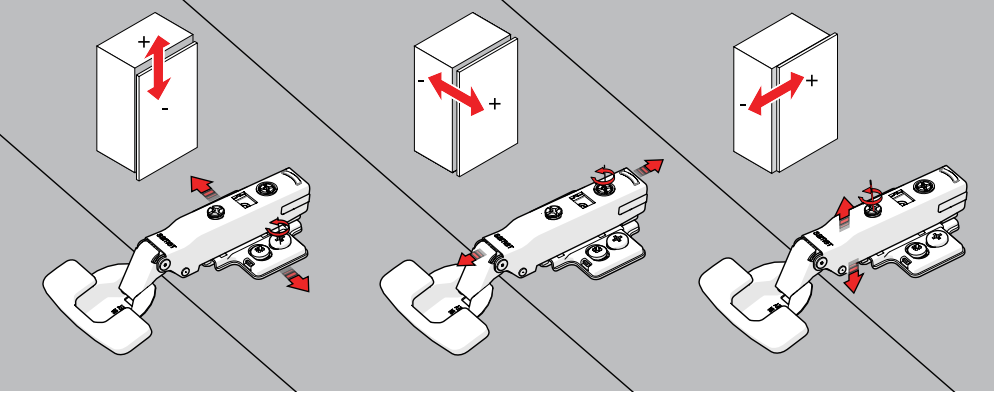

impro

ayarlanabilir yavaşlatıcı menteşe

samet

Ayarlanabilir Yavaşlatıcı Kapatma Özelliği

IMPRO Ayarlanabilir Yavaşlatıcı Kapatma Özelliği, 5 kademeli yavaşlatma teknolojisi sayesinde yüksek hareket konforu sağlayan yeni nesil menteşe grubudur. Özel olarak geliştirilen ayarlanabilir yavaşlatma mekanizması, yalın bir çözümle menteşenin içerisine yerleştirilerek mekanizmanın estetik görüntüsünü tamamlar. Almanya'nın en önemli standart belirleme kuruluşlarından LGA'nın ömür testlerindeki başarısı ile IMPRO Yavaşlatıcı Kapatma Özelliği, üstün performans ve kalitesini dünya çapında belgelemiştir.

EasyFit

Easyfit Menteşe Sistemleri, pratik fonksiyonuyla kolay montaj imkanı sunar. Hem üreticilerin hem de son kullanıcıların ihtiyaçlarını karşılar. EasyFit Menteşe Sistemleri'nin montajı güç harcamadan ya da elektrikli tornavidaya gerek kalmadan, sadece çeyrek tur döndürerek kolayca yapılır. Böylece üretilen mobilyalardaki montaj hataları minimuma indirilir.

Teknik Özellikler

- ▶ Açılma Açısı : 110°
- ▶ Tas Çapı : 35 mm
- ▶ Tas Derinliği : 12,10 mm
- ▶ Menteşe Gövdesi : Çelik
- ▶ Menteşe Çanağı : Çelik
- ▶ Krank Tipi : 0 mm
- ▶ Kaplama : Nikel
- ▶ Derinlik Ayarı : ± 2 mm
- ▶ Ambalaj : 125 Adet
- ▶ Torna vida kullanmadan tek dokunuşla kapağı sökme ve takma özelliği.
- ▶ 5 kademeli yavaşlatma teknolojisi