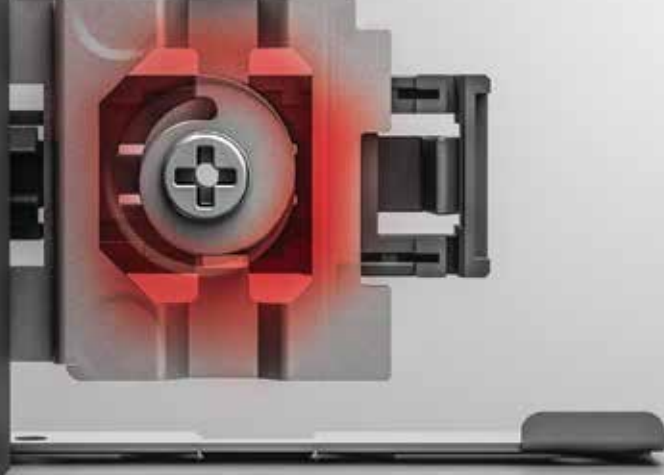

3D AYAR İMKANI

Flowbox'ın üç boyutlu ayar imkanı sağlayan üstün mekanizması kusursuz bir montaj sağlar.

TİLT AYARI

Flowbox'ın eşsiz tilt ayar mekanizması çekmece ön panellerinde istenilen ayarın yapılmasına olanak sağlar. Yüksek tolerasyon derecesi ile montajı kolaylaştırır.

→ Tilt ←

YÜKSEKLİK & YAN AYARLARI

Flowbox'ın çekmece içine gizlenen mekanizması sayesinde yükseklik ve yan ayarları zahmetsizce yapılır.

↑
Yukarı
Aşağı
↓

← Sol-Sağ →

FLOWBOX | Power

MONTAJ AŞAMALARI

FLOWBOX | Power