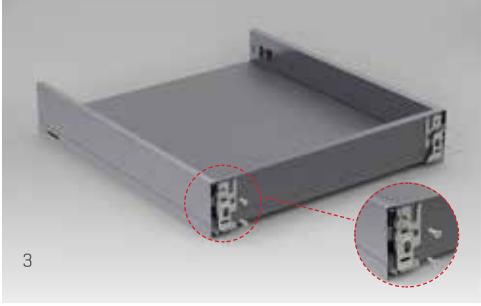

→ Tilt ←

YÜKSEKLİK & YAN AYARLARI

Flowbox'ın çekmece içine gizlenen mekanizması sayesinde yükseklik ve yan ayarları zahmetsizce yapılır.

↑
Yukarı
Aşağı
↓

← Sol-Sağ →

FLOWBOX | Power

MONTAJ AŞAMALARI

FLOWBOX | Power

AYARLAR

±1,5 mm

±2 mm

RAYLARIN VİDA KONUM ÖLÇÜLERİ

FLOWBOX | Power

SET PAKET KOD LİSTESİ

NOMİNAL BOY	192 mm	AMBALAJ
270 mm	127168●3○1**45	6 Takım/ Kutu
300 mm	127168●3○2**45	6 Takım/ Kutu
350 mm	127168●3○3**45	6 Takım/ Kutu
400 mm	127168●3○4**45	6 Takım/ Kutu
450 mm	127168●3○5**45	6 Takım/ Kutu
500 mm	127168●3○6**45	6 Takım/ Kutu
550 mm	127168●3○7**45	6 Takım/ Kutu
600 mm	127168●3○8**45	6 Takım/ Kutu