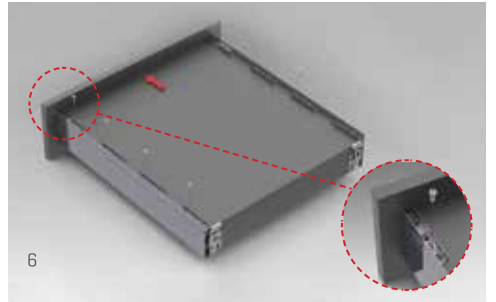

3D AYAR İMKANI

Flowbox'ın üç boyutlu ayar imkanı sağlayan üstün mekanizması kusursuz bir montaj sağlar.

TİLT AYARI

Flowbox'ın eşsiz tilt ayar mekanizması çekmece ön panellerinde istenilen ayarın yapılmasına olanak sağlar. Yüksek tolerasyon derecesi ile montajı kolaylaştırır.

→ Tilt ←

YÜKSEKLİK & YAN AYARLARI

Flowbox'ın çekmece içine gizlenen mekanizması sayesinde yükseklik ve yan ayarları zahmetsizce yapılır.

↑
Yukarı
Aşağı
↓

← Sol-Sağ →

FLOWBOX | Power

MONTAJ AŞAMALARI

FLOWBOX | Power