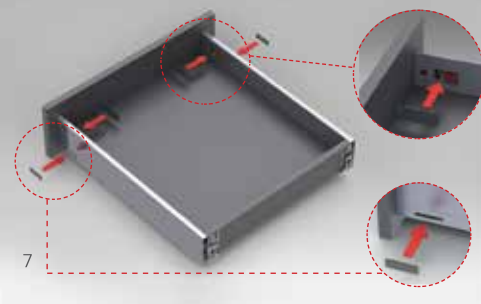

3D AYAR İMKANI

Flowbox'ın üç boyutlu ayar imkanı sağlayan üstün mekanizması kusursuz bir montaj sağlar.

TİLT AYARI

Flowbox'ın eşsiz tilt ayar mekanizması çekmece ön panellerinde istenilen ayarın yapılmasına olanak sağlar. Yüksek tolerasyon derecesi ile montajı kolaylaştırır.

→ Tilt ←

YÜKSEKLİK & YAN AYARLARI

Flowbox'ın çekmece içine gizlenen mekanizması sayesinde yükseklik ve yan ayarları zahmetsizce yapılır.

↑
Yukarı
Aşağı
↓

← Sol-Sağ →

FLOWBOX | Power

MONTAJ AŞAMALARI

FLOWBOX | Power

AYARLAR

±1,5 mm

±2 mm

RAYLARIN VİDA KONUM ÖLÇÜLERİ

FLOWBOX | Power

SET PAKET KOD LİSTESİ

NOMİNAL BOY	192 mm	AMBALAJ
270 mm	127168●3○1**45	6 Takım/ Kutu
300 mm	127168●3○2**45	6 Takım/ Kutu
350 mm	127168●3○3**45	6 Takım/ Kutu
400 mm	127168●3○4**45	6 Takım/ Kutu
450 mm	127168●3○5**45	6 Takım/ Kutu
500 mm	127168●3○6**45	6 Takım/ Kutu
550 mm	127168●3○7**45	6 Takım/ Kutu
600 mm	127168●3○8**45	6 Takım/ Kutu