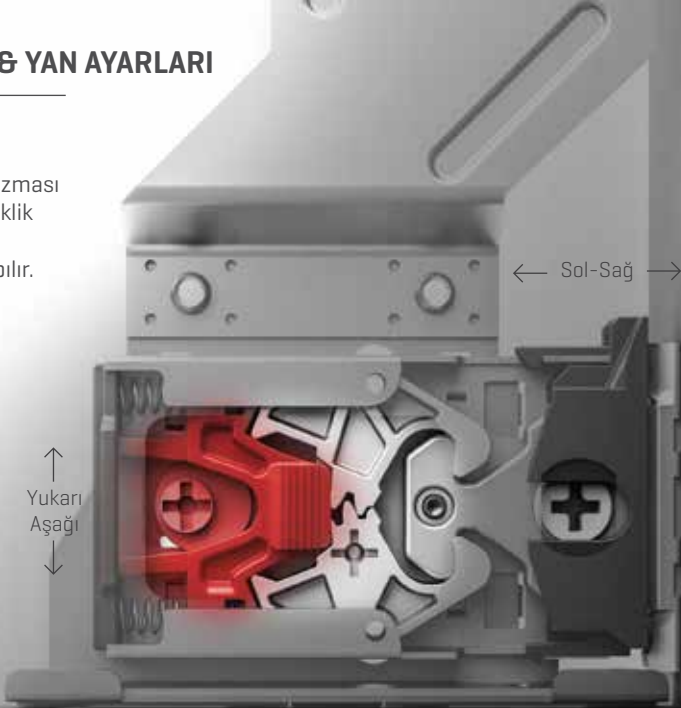

3D AYAR İMKANI

Flowbox'ın üç boyutlu ayar imkanı sağlayan üstün mekanizması kusursuz bir montaj sağlar.

TİLT AYARI

Flowbox'ın eşsiz tilt ayar mekanizması çekmece ön panellerinde istenilen ayarın yapılmasına olanak sağlar. Yüksek tolerasyon derecesi ile montajı kolaylaştırır.

→ Tilt ←

YÜKSEKLİK & YAN AYARLARI

Flowbox'ın çekmece içine gizlenen mekanizması sayesinde yükseklik ve yan ayarları zahmetsizce yapılır.

↑
Yukarı
Aşağı
↓

← Sol-Sağ →

FLOWBOX | Power

MONTAJ AŞAMALARI

FLOWBOX | Power