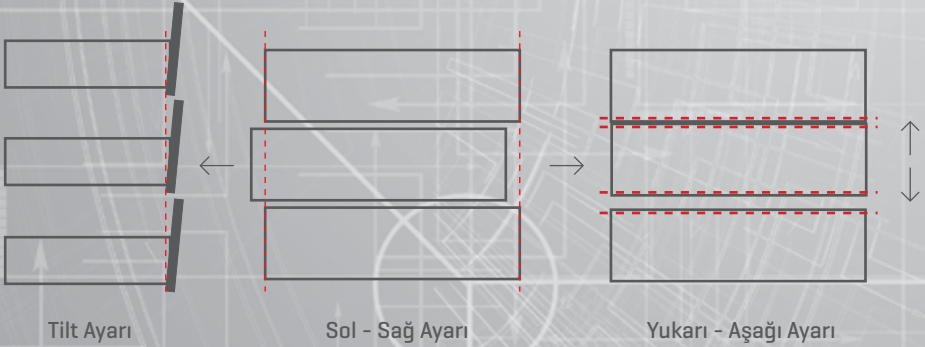

4 FARKLI YANAK YÜKSEKLİĞİ

Flowbox, mükemmel tasarımı konfor ile birleştiren farklı yükseklik alternatifleri sunar.

H:106 İnce Yanak

H:192 Yüksek Yanak

H:106 İnce Yanak -
Bordürlü

H:192 Yüksek Yanak -
Bordürlü

3D AYAR İMKANI

Flowbox'ın üç boyutlu ayar imkanı sağlayan üstün mekanizması kusursuz bir montaj sağlar.

TİLT AYARI

Flowbox'ın eşsiz tilt ayar mekanizması çekmece ön panellerinde istenilen ayarın yapılmasına olanak sağlar. Yüksek tolerasyon derecesi ile montajı kolaylaştırır.

→ Tilt ←

YÜKSEKLİK & YAN AYARLARI

Flowbox'ın çekmece içine gizlenen mekanizması sayesinde yükseklik ve yan ayarları zahmetsizce yapılır.

↑
Yukarı
Aşağı
↓

← Sol-Sağ →

FLOWBOX | Power

MONTAJ AŞAMALARI

FLOWBOX | Power