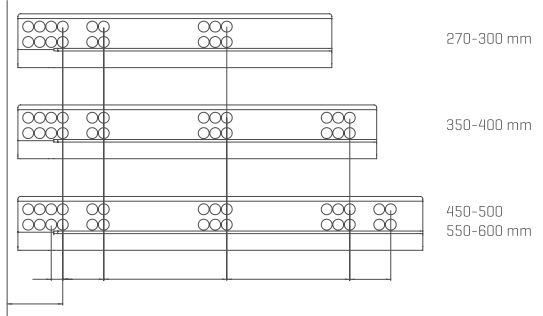

→ Tilt ←

YÜKSEKLİK & YAN AYARLARI

Flowbox'ın çekmece içine gizlenen mekanizması sayesinde yükseklik ve yan ayarları zahmetsizce yapılır.

↑
Yukarı
Aşağı
↓

← Sol-Sağ →

FLOWBOX | Power

MONTAJ AŞAMALARI

FLOWBOX | Power

AYARLAR

±1,5 mm

±2 mm

RAYLARIN VİDA KONUM ÖLÇÜLERİ

FLOWBOX | Power

SET PAKET KOD LİSTESİ

NOMİNAL BOY	192 mm	AMBALAJ
270 mm	127168●3○1**45	6 Takım/ Kutu
300 mm	127168●3○2**45	6 Takım/ Kutu
350 mm	127168●3○3**45	6 Takım/ Kutu
400 mm	127168●3○4**45	6 Takım/ Kutu
450 mm	127168●3○5**45	6 Takım/ Kutu
500 mm	127168●3○6**45	6 Takım/ Kutu
550 mm	127168●3○7**45	6 Takım/ Kutu
600 mm	127168●3○8**45	6 Takım/ Kutu