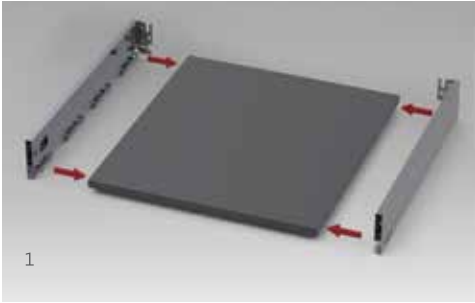

3D AYAR İMKANI

Flowbox'ın üç boyutlu ayar imkanı sağlayan üstün mekanizması kusursuz bir montaj sağlar.

TİLT AYARI

Flowbox'ın eşsiz tilt ayar mekanizması çekmece ön panellerinde istenilen ayarın yapılmasına olanak sağlar. Yüksek tolerasyon derecesi ile montajı kolaylaştırır.

→ Tilt ←

YÜKSEKLİK & YAN AYARLARI

Flowbox'ın çekmece içine gizlenen mekanizması sayesinde yükseklik ve yan ayarları zahmetsizce yapılır.

↑
Yukarı
Aşağı
↓

← Sol-Sağ →

FLOWBOX | Power

MONTAJ AŞAMALARI

FLOWBOX | Power