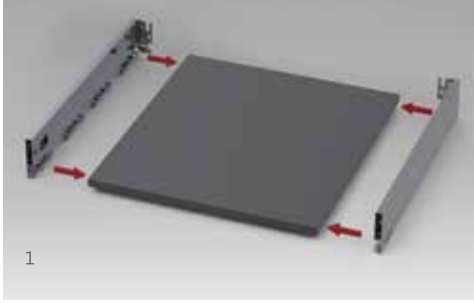

Maksimum Konfor

İnce yanak tasarımı ile maksimum çekmece içi kullanım konforu.

Renkler

Çarpıcı renk seçenekleri ile tasarım özgürlüğü.

Senkronizasyon

Geliştirilmiş senkronizasyon teknolojisi ile kusursuz hareket kabiliyeti.

Yükseklik & Yan Ayarı

Çekmece içi gizlenen mekanizması sayesinde yükseklik ve yan ayarları zahmetsizce yapılır.

İleri Teknoloji

İleri senkronizasyon teknolojisi ile açılma/kapanma hareketini mükemmelleştiren rayları ve geliştirilmiş fren sistemi sayesinde, çekmeceler hafif bir dokunuşla açılır ve sessizce kapanır.

INVARIA İç Çekmece Sistemleri

Alphabox'ın zarif ve modern tasarımı ile uyumlu INVARIA Çekmece İçi Düzenleme Sistemleri, çekmece içi kullanım alanlarına yönelik modern ve kullanışlı çözümler sunar.

±1,5 mm