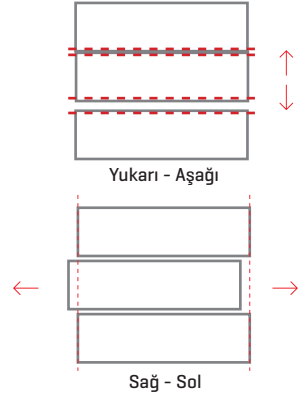

Yükseklik & Yan Ayarı

Çekmece içi gizlenen mekanizması sayesinde yükseklik ve yan ayarları zahmetsizce yapılır.

İleri Teknoloji

İleri senkronizasyon teknolojisi ile açılma/kapanma hareketini mükemmelleştiren rayları ve geliştirilmiş fren sistemi sayesinde, çekmeceler hafif bir dokunuşla açılır ve sessizce kapanır.