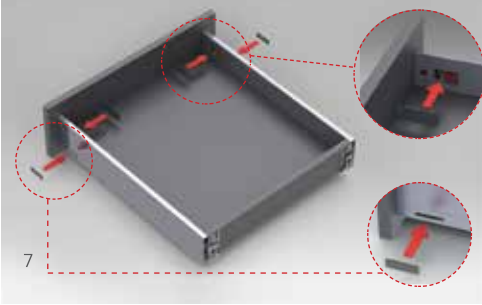

RAYLARIN VİDA KONUM ÖLÇÜLERİ