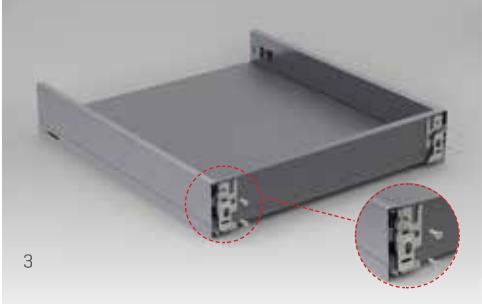

RAYLARIN VİDA KONUM ÖLÇÜLERİ