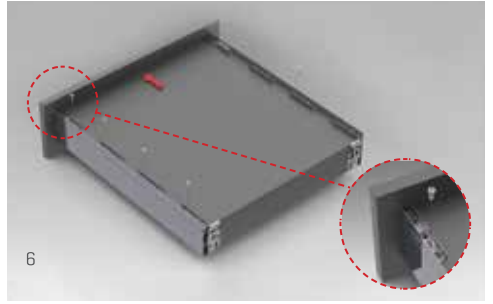

Yükseklik & Yan Ayarı

Çekmece içi gizlenen mekanizması sayesinde yükseklik ve yan ayarları zahmetsizce yapılır.

İleri Teknoloji

İleri senkronizasyon teknolojisi ile açılma/kapanma hareketini mükemmelleştiren rayları ve geliştirilmiş fren sistemi sayesinde, çekmeceler hafif bir dokunuşla açılır ve sessizce kapanır.

INVARIA İç Çekmece Sistemleri

Alphabox'ın zarif ve modern tasarımı ile uyumlu INVARIA Çekmece İçi Düzenleme Sistemleri, çekmece içi kullanım alanlarına yönelik modern ve kullanışlı çözümler sunar.

±1,5 mm