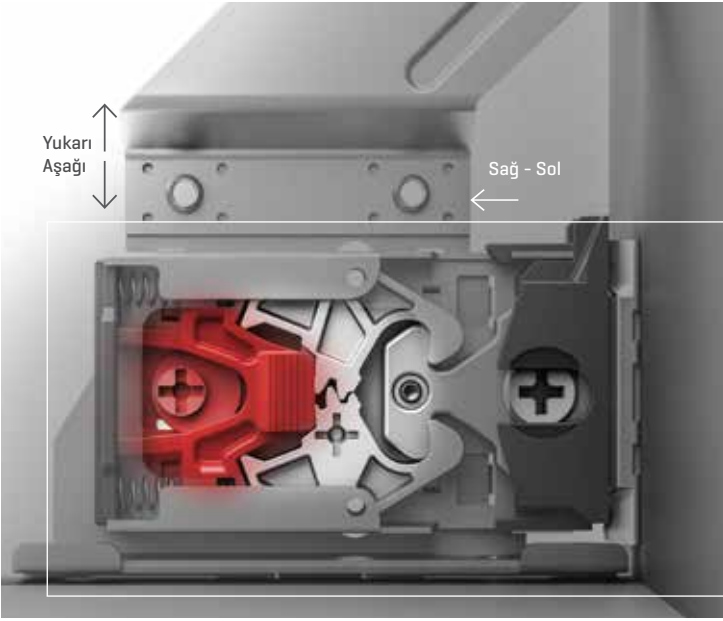

Maksimum Konfor

İnce yanak tasarımı ile maksimum çekmece içi kullanım konforu.

Renkler

Çarpıcı renk seçenekleri ile tasarım özgürlüğü.

Senkronizasyon

Geliştirilmiş senkronizasyon teknolojisi ile kusursuz hareket kabiliyeti.

Yükseklik & Yan Ayarı

Çekmece içi gizlenen mekanizması sayesinde yükseklik ve yan ayarları zahmetsizce yapılır.

İleri Teknoloji

İleri senkronizasyon teknolojisi ile açılma/kapanma hareketini mükemmelleştiren rayları ve geliştirilmiş fren sistemi sayesinde, çekmeceler hafif bir dokunuşla açılır ve sessizce kapanır.