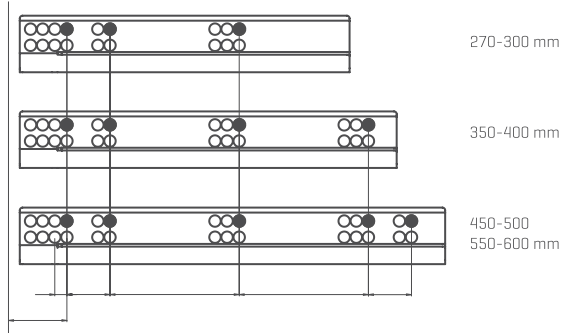

RAYLARIN VİDA KONUM ÖLÇÜLERİ