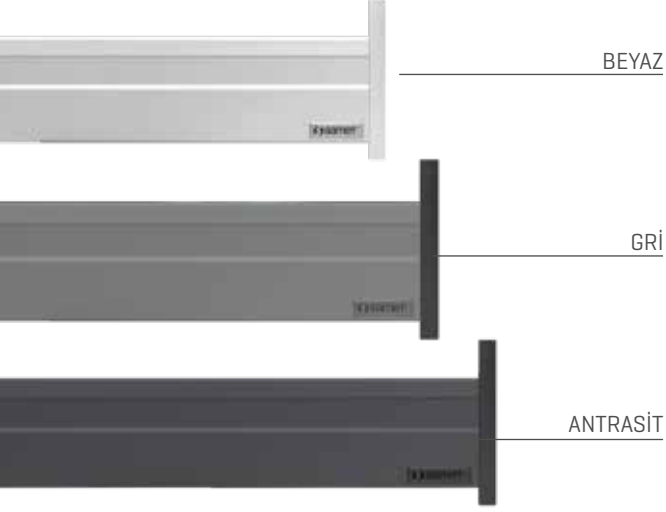

Maksimum Konfor

İnce yanak tasarımı ile maksimum çekmece içi kullanım konforu.

Renkler

Çarpıcı renk seçenekleri ile tasarım özgürlüğü.

Senkronizasyon

Geliştirilmiş senkronizasyon teknolojisi ile kusursuz hareket kabiliyeti.

Yükseklik & Yan Ayarı

Çekmece içi gizlenen mekanizması sayesinde yükseklik ve yan ayarları zahmetsizce yapılır.

İleri Teknoloji

İleri senkronizasyon teknolojisi ile açılma/kapanma hareketini mükemmelleştiren rayları ve geliştirilmiş fren sistemi sayesinde, çekmeceler hafif bir dokunuşla açılır ve sessizce kapanır.