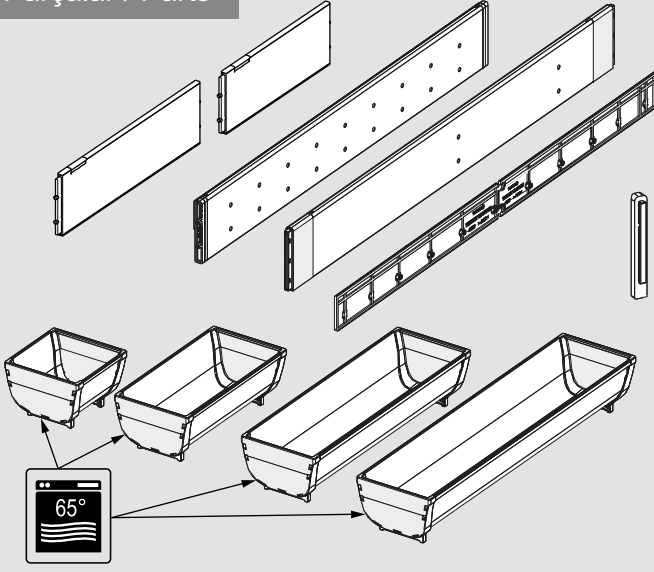

800

900

1000

1200

## Parçalar / Parts

1

2

Sunta kalınlığı 18 mm  
ise parçayı çıkarınız.Remove the piece if wooden  
panel is 18 mm

18 mm

3

4

Kabin ahşap kalınlığı 16 mm  
ise uygulayınız.Only apply if the cabin panel  
width is 16 mm