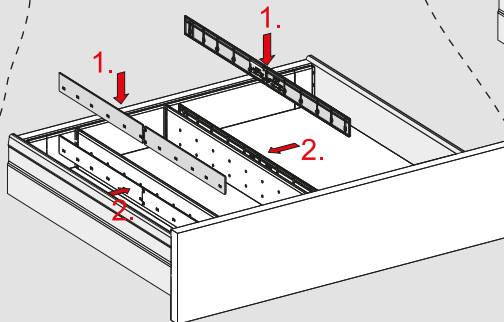

## Parçalar / Parts

1

2

Sunta kalınlığı 18 mm  
ise parçayı çıkarınız.Remove the piece if wooden  
panel is 18 mm

18 mm

3

4

Kabin ahşap kalınlığı 16 mm  
ise uygulayınız.Only apply if the cabin panel  
width is 16 mm