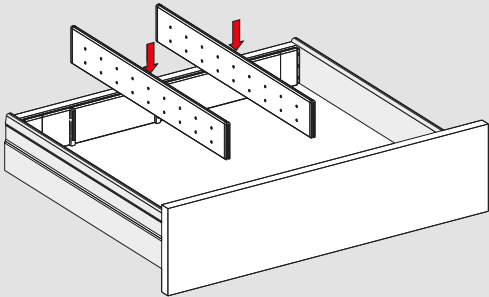

## Parçalar / Parts

1

2

Sunta kalınlığı 18 mm  
ise parçayı çıkarınız.Remove the piece if wooden  
panel is 18 mm

18 mm

3

4

Kabin ahşap kalınlığı 16 mm  
ise uygulayınız.Only apply if the cabin panel  
width is 16 mm