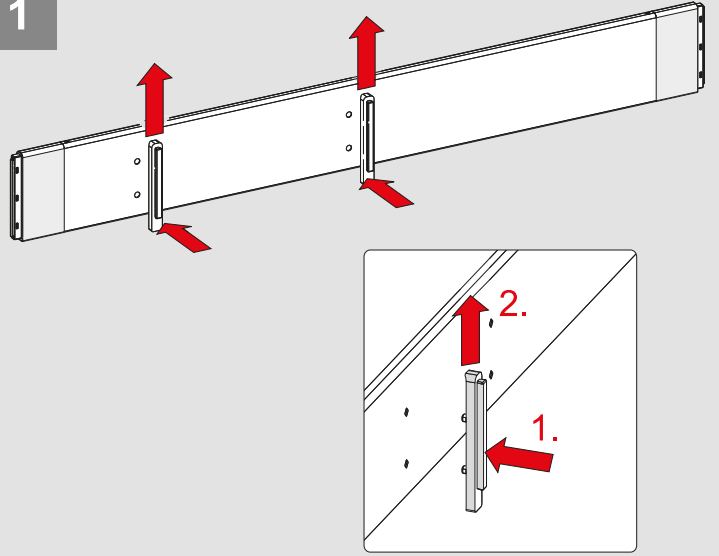

## Parçalar / Parts

1

2

Sunta kalınlığı 18 mm  
ise parçayı çıkarınız.Remove the piece if wooden  
panel is 18 mm

18 mm

3

4

Kabin ahşap kalınlığı 16 mm  
ise uygulayınız.Only apply if the cabin panel  
width is 16 mm