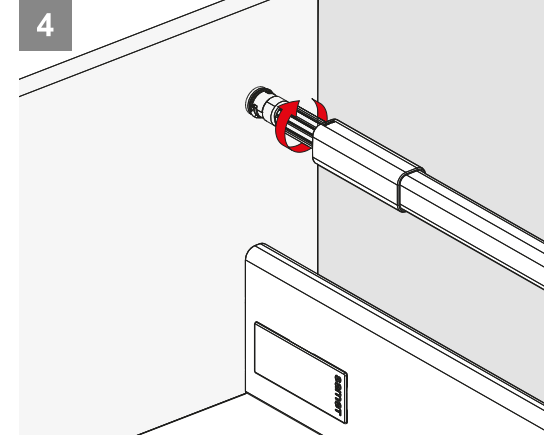

Montaj Videosu  
Assembly Movie

Parçalar / Parts

3

4

Teknik Ölçüler / Technical Dimensions

5

6

1

PZ1 uçlu tornavidaile vidalayınız.  
Make PZ1 screwdriver.

2

Ayar / Adjustment

Montaj Videosu  
Assembly Movie

Parçalar / Parts

Teknik Ölçüler / Technical Dimensions

3

4