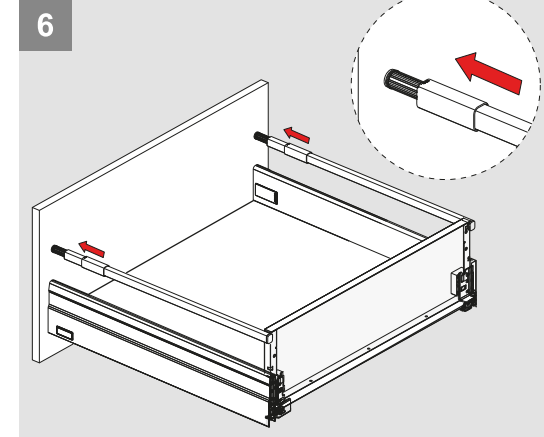

Montaj Videosu  
Assembly Movie

Parçalar / Parts

3

4

Teknik Ölçüler / Technical Dimensions

5

6

1

PZ1 uçlu tornavidaile vidalayınız.  
Make PZ1 screwdriver.

2

Ayar / Adjustment

Montaj Videosu  
Assembly Movie

Parçalar / Parts

Teknik Ölçüler / Technical Dimensions

3

4