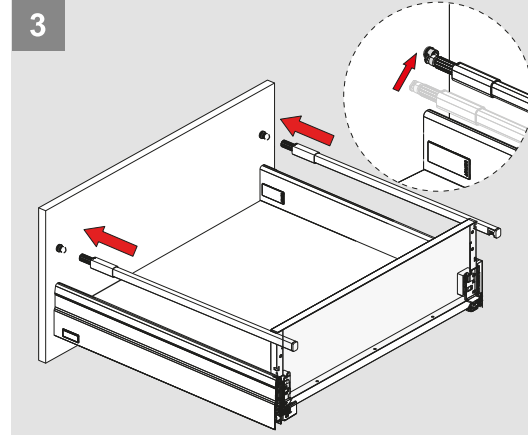

Montaj Videosu  
Assembly Movie

Parçalar / Parts

3

4

Teknik Ölçüler / Technical Dimensions

5

6

1

PZ1 uçlu tornavidaile vidalayınız.  
Make PZ1 screwdriver.

2

Ayar / Adjustment

Montaj Videosu  
Assembly Movie

Parçalar / Parts

Teknik Ölçüler / Technical Dimensions

3

4