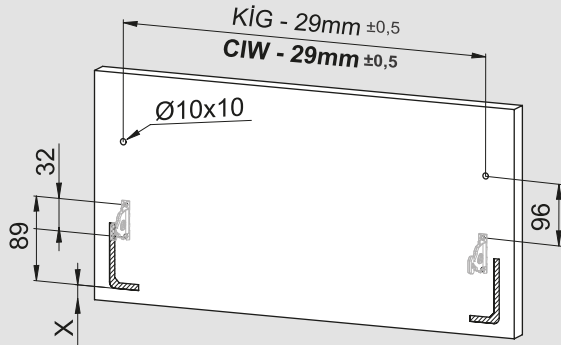

PZ1 uçlu tornavidaile vidalayınız.  
Make PZ1 screwdriver.

2

Ayar / Adjustment

Montaj Videosu  
Assembly Movie

Parçalar / Parts

Teknik Ölçüler / Technical Dimensions

3

4