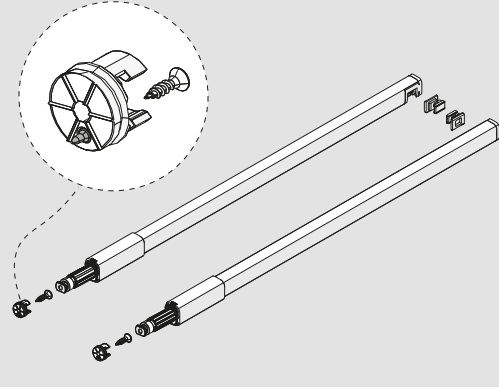

Montaj Videosu  
Assembly Movie

Parçalar / Parts

3

4

Teknik Ölçüler / Technical Dimensions

5

6

1

PZ1 uçlu tornavidaile vidalayınız.  
Make PZ1 screwdriver.

2

Ayar / Adjustment

Montaj Videosu  
Assembly Movie

Parçalar / Parts

Teknik Ölçüler / Technical Dimensions

3

4

5

6

1

PZ1 uçlu tornavida ile vidalayınız.  
Make PZ1 screwdriver.

2

Ayar / Adjustment