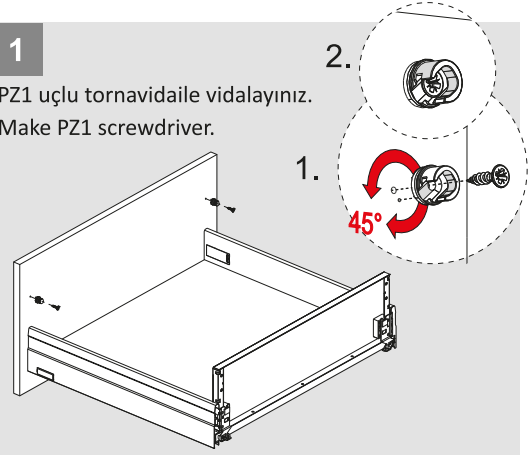

Montaj Videosu  
Assembly Movie

Parçalar / Parts

3

4

Teknik Ölçüler / Technical Dimensions

5

6

1

PZ1 uçlu tornavidaile vidalayınız.  
Make PZ1 screwdriver.

2

Ayar / Adjustment

Montaj Videosu  
Assembly Movie

Parçalar / Parts

Teknik Ölçüler / Technical Dimensions

3

4