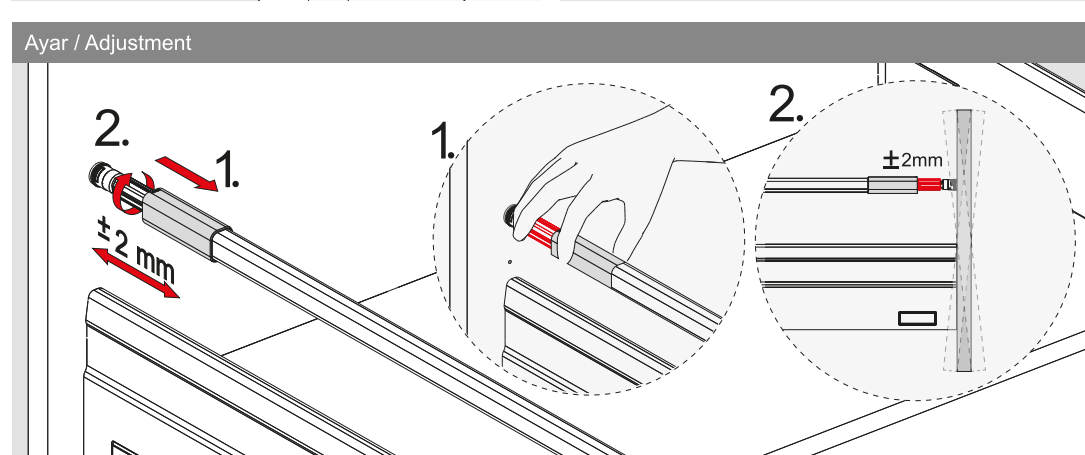

Montaj Videosu  
Assembly Movie

Parçalar / Parts

3

4

Teknik Ölçüler / Technical Dimensions

5

6

1

PZ1 uçlu tornavidaile vidalayınız.  
Make PZ1 screwdriver.

2

Ayar / Adjustment

Montaj Videosu  
Assembly Movie

Parçalar / Parts

Teknik Ölçüler / Technical Dimensions

3

4