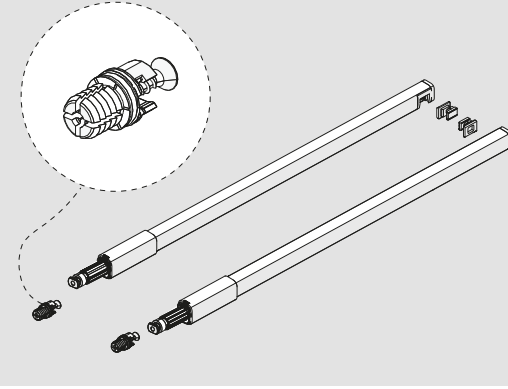

PZ1 uçlu tornavidaile vidalayınız.  
Make PZ1 screwdriver.

2

Ayar / Adjustment

Montaj Videosu  
Assembly Movie

Parçalar / Parts

Teknik Ölçüler / Technical Dimensions

3

4

5

6

1

PZ1 uçlu tornavida ile vidalayınız.  
Make PZ1 screwdriver.

2

Ayar / Adjustment