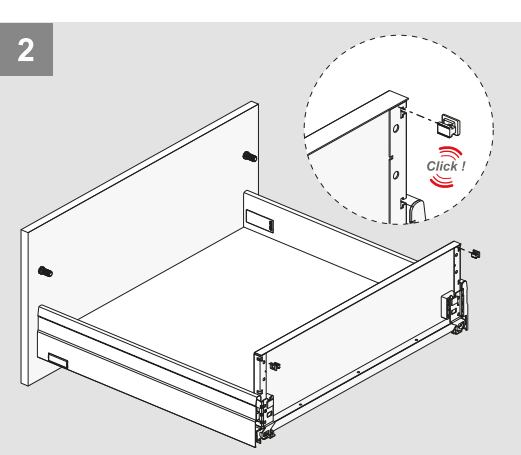

Montaj Videosu  
Assembly Movie

Parçalar / Parts

3

4

Teknik Ölçüler / Technical Dimensions

5

6

1

PZ1 uçlu tornavidaile vidalayınız.  
Make PZ1 screwdriver.

2

Ayar / Adjustment

Montaj Videosu  
Assembly Movie

Parçalar / Parts

Teknik Ölçüler / Technical Dimensions

3

4