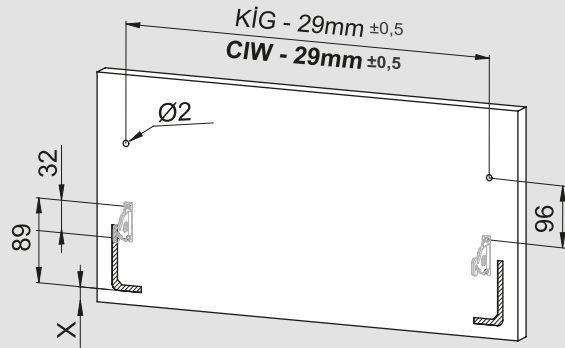

Montaj Videosu  
Assembly Movie

Parçalar / Parts

3

4

Teknik Ölçüler / Technical Dimensions

5

6

1

PZ1 uçlu tornavidaile vidalayınız.  
Make PZ1 screwdriver.

2

Ayar / Adjustment

Montaj Videosu  
Assembly Movie

Parçalar / Parts

Teknik Ölçüler / Technical Dimensions

3

4