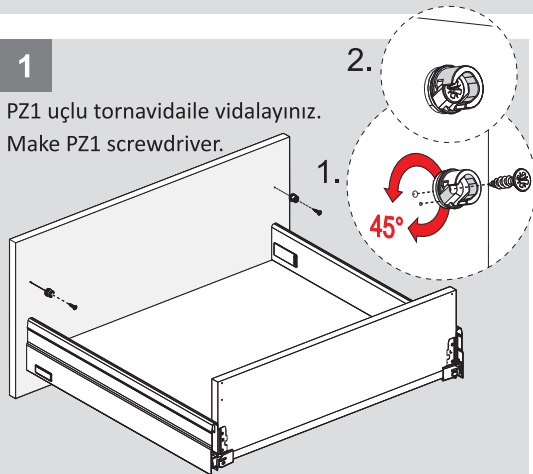

Montaj Videosu
Assembly Movie

Parçalar / Parts

3

4

Teknik Ölçüler / Technical Dimensions

Ön Panel - Front Panel

Arka Ahşap - Wooden Backboard

5

6

1

2.

PZ1 uçlu tornavida ile vidalayınız.
Make PZ1 screwdriver.

2

Ayar / Adjustment

Montaj Videosu
Assembly Movie

samet.com.tr/tr-TR/detail/76/alpha-box
Ürün İçerikleri - Uygulama Örnekleri
Product Contents - Application Examples

Parçalar / Parts

3

4

Teknik Ölçüler / Technical Dimensions

Ön Panel - Front Panel

Arka Ahşap - Wooden Backboard

5

6