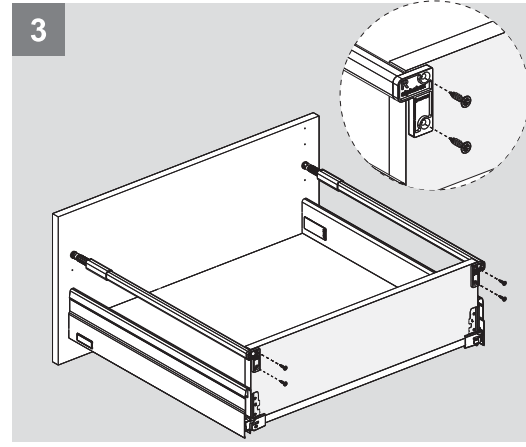

Montaj Videosu
Assembly Movie

Parçalar / Parts

3

4

Teknik Ölçüler / Technical Dimensions

Ön Panel - Front Panel

Arka Ahşap - Wooden Backboard

5

6

1

2.

PZ1 uçlu tornavida ile vidalayınız.
Make PZ1 screwdriver.

2

Ayar / Adjustment

Montaj Videosu
Assembly Movie

samet.com.tr/tr-TR/detail/76/alpha-box
Ürün İçerikleri - Uygulama Örnekleri
Product Contents - Application Examples

Parçalar / Parts

3

4

Teknik Ölçüler / Technical Dimensions

Ön Panel - Front Panel

Arka Ahşap - Wooden Backboard

5

6