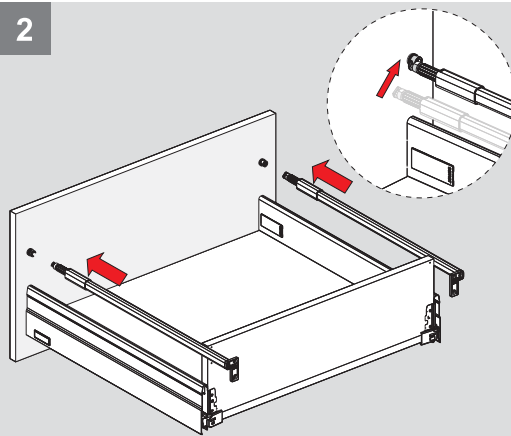

Parçalar / Parts

3

4

Teknik Ölçüler / Technical Dimensions

Ön Panel - Front Panel

Arka Ahşap - Wooden Backboard

5

6

1

PZ1 uçlu tornavida ile vidalayınız.
Make PZ1 screwdriver.

2.

1.

2

Ayar / Adjustment