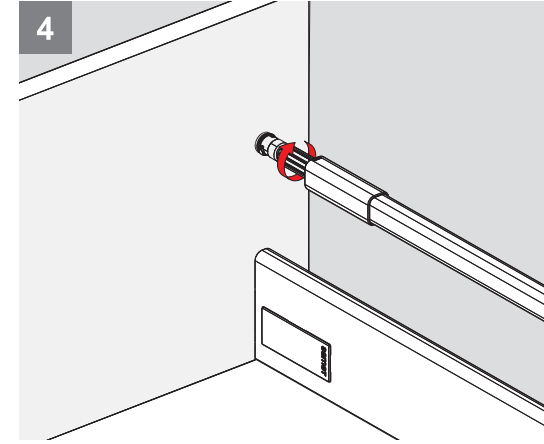

Montaj Videosu
Assembly Movie

Parçalar / Parts

3

4

Teknik Ölçüler / Technical Dimensions

Ön Panel - Front Panel

Arka Ahşap - Wooden Backboard

5

6

1

2.

PZ1 uçlu tornavida ile vidalayınız.
Make PZ1 screwdriver.

2

Ayar / Adjustment

Montaj Videosu
Assembly Movie

samet.com.tr/tr-TR/detail/76/alpha-box
Ürün İçerikleri - Uygulama Örnekleri
Product Contents - Application Examples