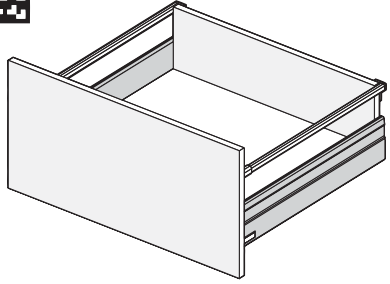

Montaj Videosu
Assembly Movie

Parçalar / Parts

3

4

Teknik Ölçüler / Technical Dimensions

Ön Panel - Front Panel

Arka Ahşap - Wooden Backboard

5

6

1

2.

PZ1 uçlu tornavida ile vidalayınız.
Make PZ1 screwdriver.

2

Ayar / Adjustment

Montaj Videosu
Assembly Movie

samet.com.tr/tr-TR/detail/76/alpha-box
Ürün İçerikleri - Uygulama Örnekleri
Product Contents - Application Examples

Parçalar / Parts

3

4

Teknik Ölçüler / Technical Dimensions

Ön Panel - Front Panel

Arka Ahşap - Wooden Backboard

5

6