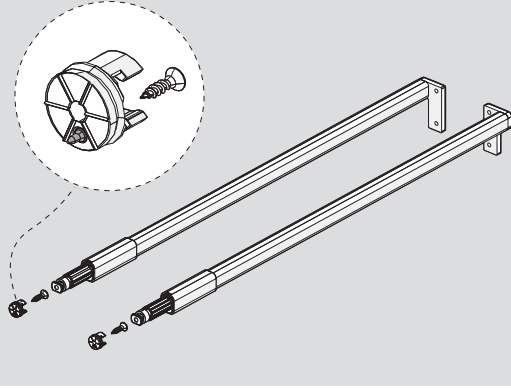

Montaj Videosu
Assembly Movie

Parçalar / Parts

3

4

Teknik Ölçüler / Technical Dimensions

Ön Panel - Front Panel

Arka Ahşap - Wooden Backboard

5

6

1

2.

PZ1 uçlu tornavida ile vidalayınız.
Make PZ1 screwdriver.

2

Ayar / Adjustment

Montaj Videosu
Assembly Movie

samet.com.tr/tr-TR/detail/76/alpha-box
Ürün İçerikleri - Uygulama Örnekleri
Product Contents - Application Examples

Parçalar / Parts

3

4

Teknik Ölçüler / Technical Dimensions

Ön Panel - Front Panel

Arka Ahşap - Wooden Backboard

5

6