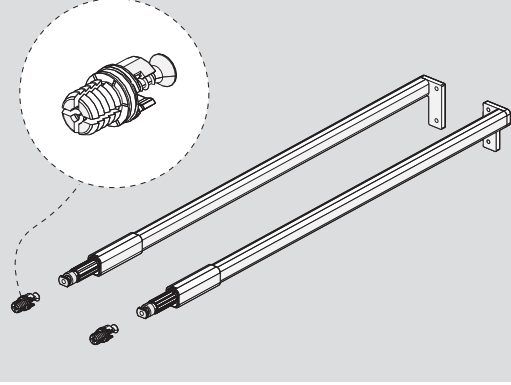

6

1

2.

PZ1 uçlu tornavida ile vidalayınız.
Make PZ1 screwdriver.

2

Ayar / Adjustment

Montaj Videosu
Assembly Movie

samet.com.tr/tr-TR/detail/76/alpha-box
Ürün İçerikleri - Uygulama Örnekleri
Product Contents - Application Examples

Parçalar / Parts

3

4

Teknik Ölçüler / Technical Dimensions

Ön Panel - Front Panel

Arka Ahşap - Wooden Backboard

5

6