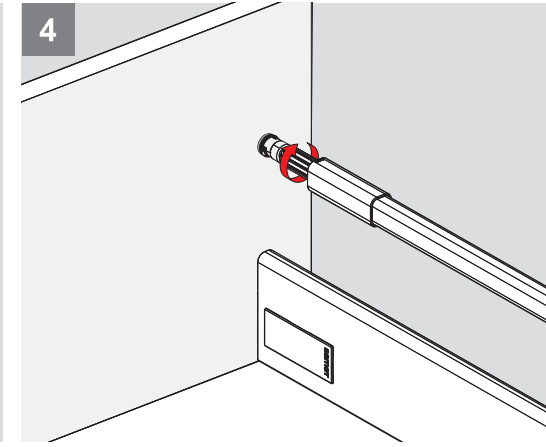

Montaj Videosu
Assembly Movie

samet.com.tr/tr-TR/detail/76/alpha-box
Ürün İçerikleri - Uygulama Örnekleri
Product Contents - Application Examples

Parçalar / Parts

3

4

Teknik Ölçüler / Technical Dimensions

Ön Panel - Front Panel

Arka Ahşap - Wooden Backboard

5

6

1

PZ1 uçlu tornavida ile vidalayınız.
Make PZ1 screwdriver.

2.

1.

2

Ayar / Adjustment