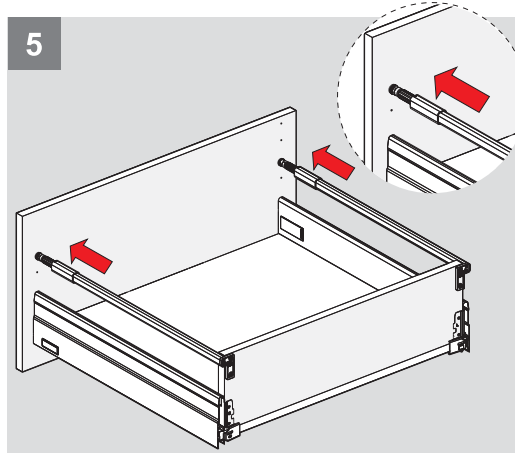

Montaj Videosu
Assembly Movie

Parçalar / Parts

3

4

Teknik Ölçüler / Technical Dimensions

Ön Panel - Front Panel

Arka Ahşap - Wooden Backboard

5

6

1

2.

PZ1 uçlu tornavida ile vidalayınız.
Make PZ1 screwdriver.

2

Ayar / Adjustment

Montaj Videosu
Assembly Movie

samet.com.tr/tr-TR/detail/76/alpha-box
Ürün İçerikleri - Uygulama Örnekleri
Product Contents - Application Examples

Parçalar / Parts

3

4

Teknik Ölçüler / Technical Dimensions

Ön Panel - Front Panel

Arka Ahşap - Wooden Backboard

5

6