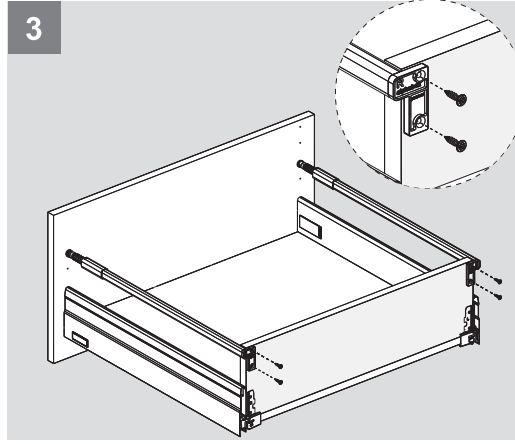

Montaj Videosu
Assembly Movie

Parçalar / Parts

3

4

Teknik Ölçüler / Technical Dimensions

Ön Panel - Front Panel

Arka Ahşap - Wooden Backboard

5

6

1

2.

PZ1 uçlu tornavida ile vidalayınız.
Make PZ1 screwdriver.

2

Ayar / Adjustment

Montaj Videosu
Assembly Movie

samet.com.tr/tr-TR/detail/76/alpha-box
Ürün İçerikleri - Uygulama Örnekleri
Product Contents - Application Examples

Parçalar / Parts

3

4

Teknik Ölçüler / Technical Dimensions

Ön Panel - Front Panel

Arka Ahşap - Wooden Backboard

5

6