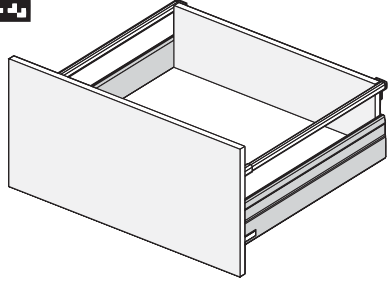

Montaj Videosu
Assembly Movie

Parçalar / Parts

3

4

Teknik Ölçüler / Technical Dimensions

Ön Panel - Front Panel

Arka Ahşap - Wooden Backboard

5

6

1

2.

PZ1 uçlu tornavida ile vidalayınız.
Make PZ1 screwdriver.

2

Ayar / Adjustment

Montaj Videosu
Assembly Movie

samet.com.tr/tr-TR/detail/76/alpha-box
Ürün İçerikleri - Uygulama Örnekleri
Product Contents - Application Examples

Parçalar / Parts

3

4

Teknik Ölçüler / Technical Dimensions

Ön Panel - Front Panel

Arka Ahşap - Wooden Backboard

5

6