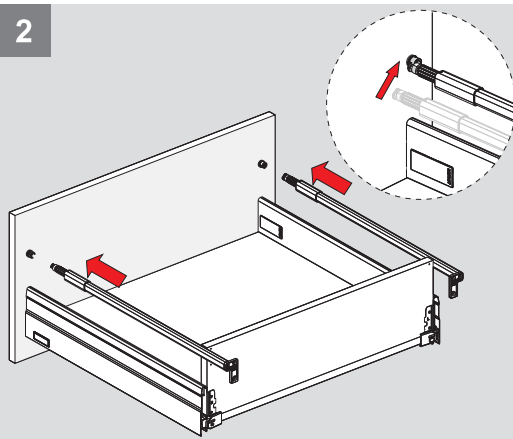

Montaj Videosu
Assembly Movie

Parçalar / Parts

3

4

Teknik Ölçüler / Technical Dimensions

Ön Panel - Front Panel

Arka Ahşap - Wooden Backboard

5

6

1

2.

PZ1 uçlu tornavida ile vidalayınız.
Make PZ1 screwdriver.

2

Ayar / Adjustment

Montaj Videosu
Assembly Movie

samet.com.tr/tr-TR/detail/76/alpha-box
Ürün İçerikleri - Uygulama Örnekleri
Product Contents - Application Examples

Parçalar / Parts

3

4

Teknik Ölçüler / Technical Dimensions

Ön Panel - Front Panel

Arka Ahşap - Wooden Backboard

5

6