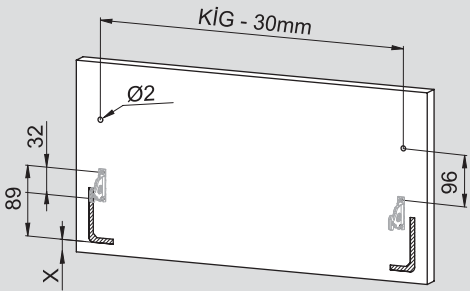

Montaj Videosu
Assembly Movie

Parçalar / Parts

3

4

Teknik Ölçüler / Technical Dimensions

Ön Panel - Front Panel

Arka Ahşap - Wooden Backboard

5

6

1

2.

PZ1 uçlu tornavida ile vidalayınız.
Make PZ1 screwdriver.

2

Ayar / Adjustment

Montaj Videosu
Assembly Movie

samet.com.tr/tr-TR/detail/76/alpha-box
Ürün İçerikleri - Uygulama Örnekleri
Product Contents - Application Examples

Parçalar / Parts

3

4

Teknik Ölçüler / Technical Dimensions

Ön Panel - Front Panel

Arka Ahşap - Wooden Backboard

5

6