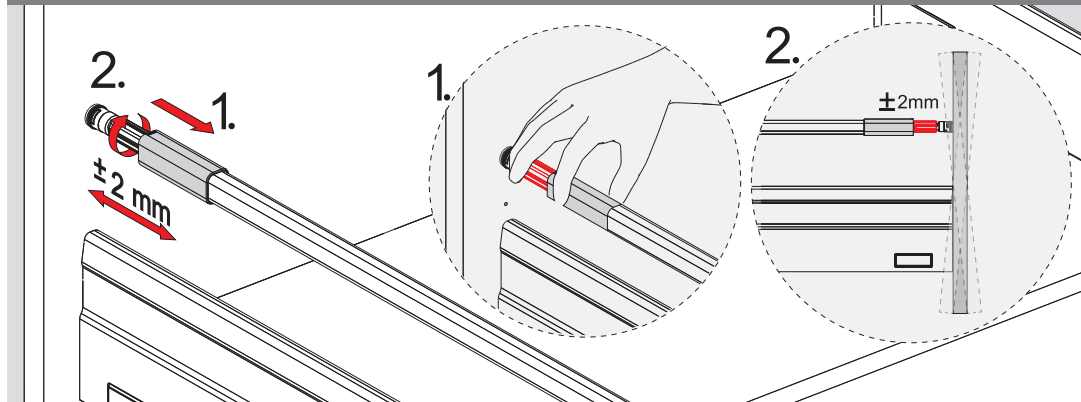

6

1

2.

PZ1 uçlu tornavida ile vidalayınız.
Make PZ1 screwdriver.

2

Ayar / Adjustment

Montaj Videosu
Assembly Movie

samet.com.tr/tr-TR/detail/76/alpha-box
Ürün İçerikleri - Uygulama Örnekleri
Product Contents - Application Examples

Parçalar / Parts

3

4

Teknik Ölçüler / Technical Dimensions

Ön Panel - Front Panel

Arka Ahşap - Wooden Backboard

5

6