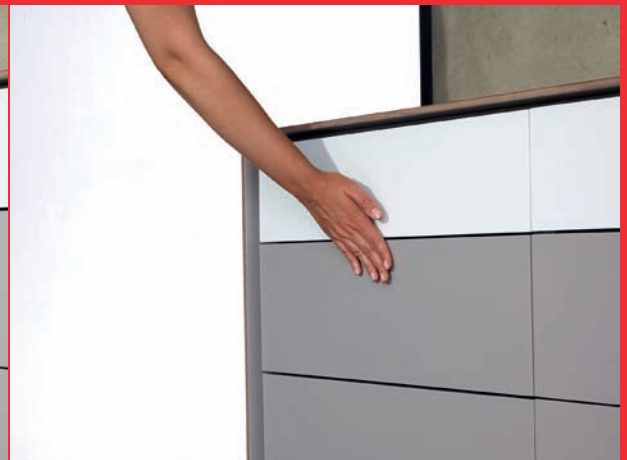

Versión Soft-Close Push-Open

La generación de correderas Smart Slide está integrada en el sistema combinado Soft-Close y Push-Open al mismo tiempo. Eso significa que el usuario puede abrir el cajón únicamente pulsando el frente y cerrarlo empujándolo suavemente. El cajón se cerrará solo. Esta característica convierte al cajón en un elemento de alta calidad y diseño sofisticado perfecto para el sector del diseño de interiores.

*push*open

Versión Push-Open

La función Push-Open de las correderas de cajón Smart Slide facilita el uso de cajones sin tirador con un único toque.

*push*open