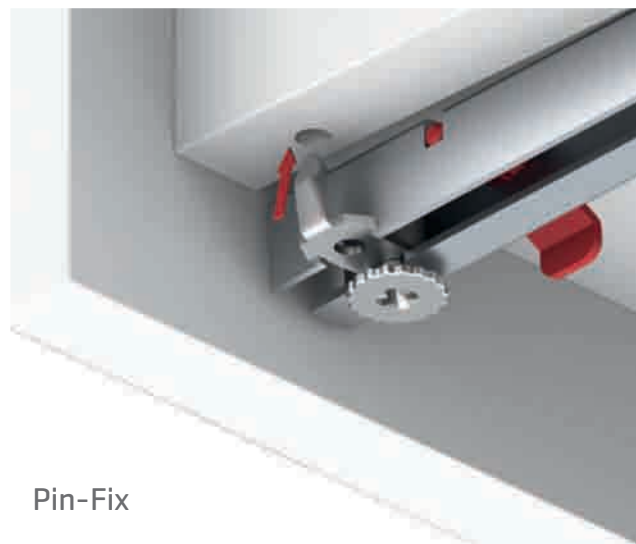

Opciones de Fijación, Lock-Fix y Pin-Fix

El mecanismo Lock-Fix se diseñó especialmente para acelerar y agilizar el proceso de montaje de las correderas de cajón Smart Slide. Al mismo tiempo, el sistema «Pin-Fix» se diseñó pensando especialmente en los fabricantes de mobiliario industrial, para garantizar la comodidad y la seguridad durante el montaje.

Con gran variedad de longitudes de correderas con intervalos desde 250 mm hasta 600 mm, se pueden cumplir distintos requisitos y, así, obtener diferentes soluciones en el proceso de fabricación de mobiliario. La posibilidad de ajustar el cajón como se desee garantiza la seguridad durante su uso.

Pin-Fix