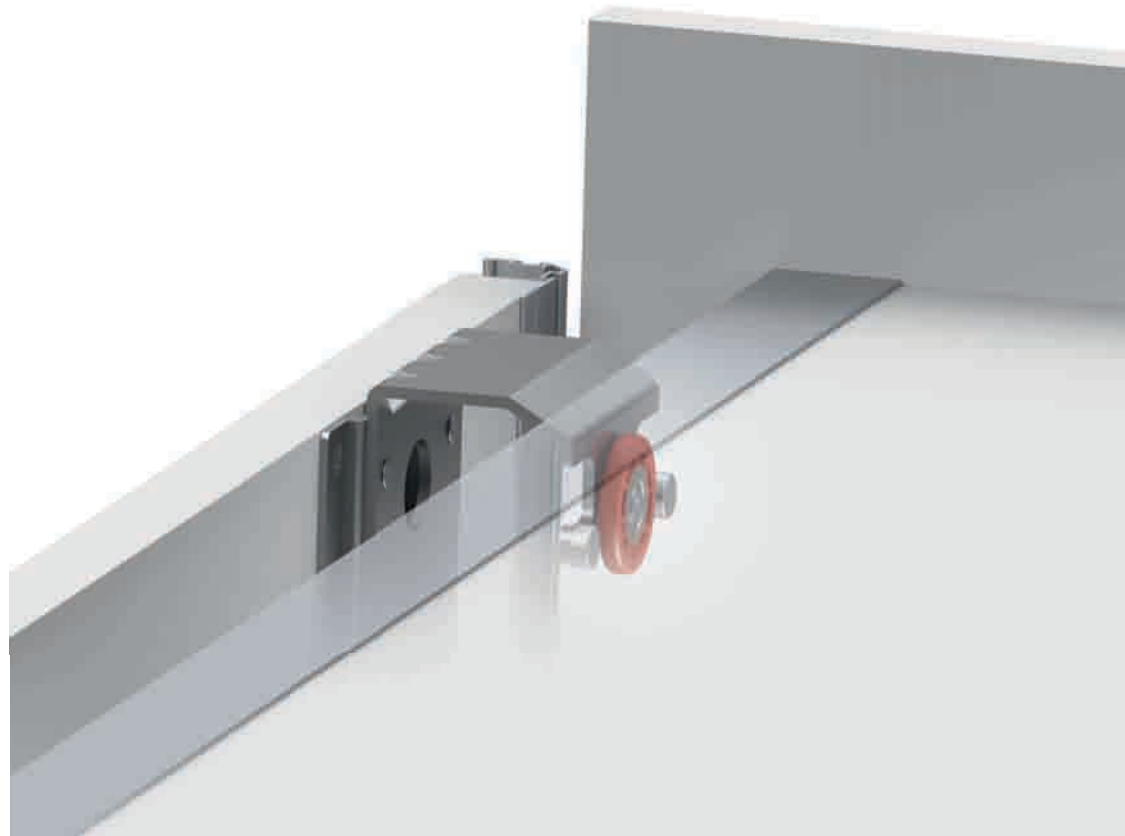

Wysoka ładowność

SAMET Systemy Drzwi Przesuwnych zapewniają swobodę projektowania niezależnie od wagi. Ich mechanizm wytrzyma obciążenie do 75 kg, co pozwala na bezpieczną i bezproblemową eksploatację ciężkich drzwi, takich, jak te z lustrami.

Łatwy montaż

Technologia zastosowana w Systemach Drzwi Przesuwnych SAMET pozwala na regulację góra-dół do 8 mm, co ułatwia producentom montaż drzwi przesuwnych. Ze względu na ich ergonomiczną konstrukcję możliwy jest ręczny montaż drzwi garderoby, bez użycia jakichkolwiek narzędzi.

Wymiary połączeń SAMET Systemów Drzwi Przesuwnych spełniające normy masowej produkcji, bardzo znacząco ułatwiają instalację.

Mechanizm Soft-Close (cichego domykania)

Systemy Drzwi Przesuwnych SAMET są dostosowane do zatrzymania w każdej chwili. Mechanizm cichego domykania jest prawie niewidoczny, dzięki czemu odległość między drzwiami mebla jest zminimalizowana. Ten mechanizm, produkowany przy użyciu najnowocześniejszych technologii w Centrum SAMET R&D, zapewnia drzwiom mebli doskonałą przesuwalność. Drzwi zamykają się delikatnie i cicho.

Aby zapewnić elegancki wygląd mebla, System Drzwi Przesuwnych SAMET jest zainstalowany w sposób, który podkreśla projekt szafy i zapewnia doskonałe codzienne użytkowanie.

Niezawodne & Przyjazne Producentowi