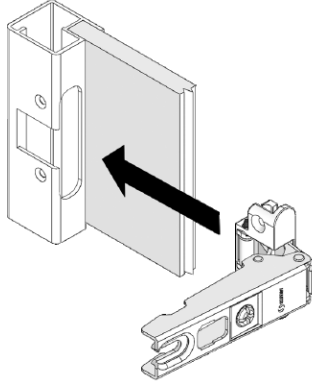

Alüminyum Kutu Profil ve Alüminyum Dar Kutu Profil Star Track ve Star Mentşe Montajı

Profil ölçülendirme

1

Menteşe profil üzerine takılır.

2

Vidalar sıkılarak monte edilir.

3