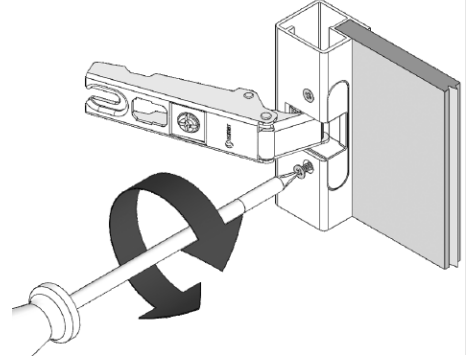

Alüminyum Kutu Profil ve Alüminyum Dar Kutu Profil Star Track ve Star Mentşe Montajı

Profil ölçülendirme

1

Menteşe profil üzerine takılır.

2

Vidalar sıkılarak monte edilir.

3