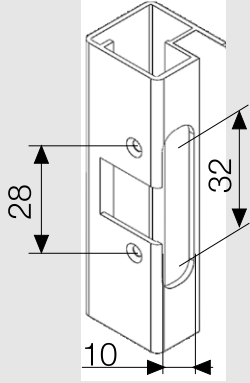

Alüminyum Kutu Profil ve Alüminyum Dar Kutu Profil Star Track ve Star Mentşe Montajı

Profil ölçülendirme

1

Menteşe profil üzerine takılır.

2

Vidalar sıkılarak monte edilir.

3