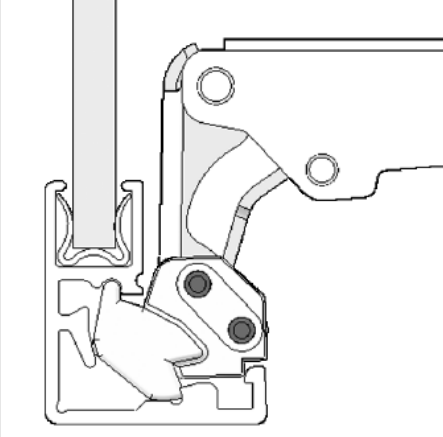

Decofix Alüminyum Çerçeve Track Menteşe Montajı

Menteşeyi Decofix kapağına yerleştiriniz.

1

Menteşe 1 ve 2 yönde bastırılır.

2

Tırnaklara bastırılarak monte edilir.

3

4