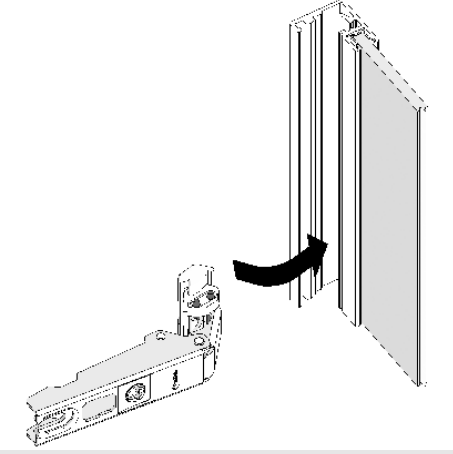

Decofix Alüminyum Çerçeve Track Menteşe Montajı

Menteşeyi Decofix kapağına yerleştiriniz.

1

Menteşe 1 ve 2 yönde bastırılır.

2

Tırnaklara bastırılarak monte edilir.

3

4