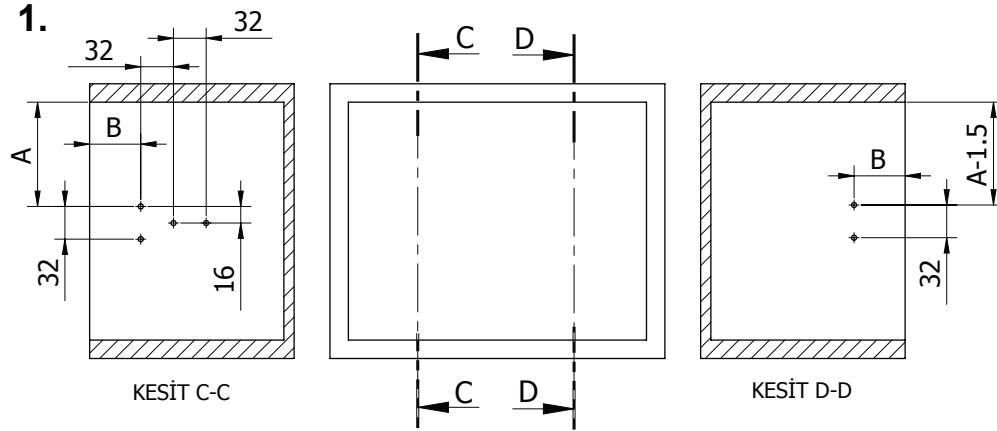

# Pilli Aydınlatmalı Elbise Askısı Kullanım Kılavuzu

Ø3 x 16  
x 6

Ø3 x 16  
x 6