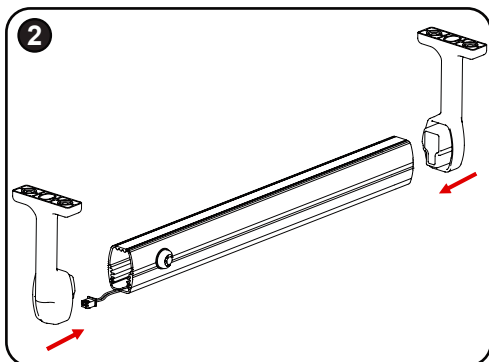

12V
DC

IP 20

Trafo Bağlantısı

12V
DC

IP 20

Instruction of the Transformer