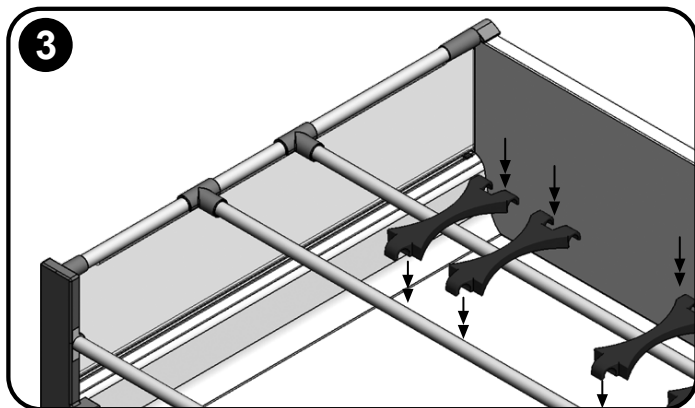

NOT: Tek Bordürlü Çekmecelerde'de Şişe Tutucu ve Bordürlü Ara Bölme parçalarını aynı işlemleri yaparak kullanabilirsiniz.

\*KİG = Kabin İç Genişliği

\*KBC = Kısaltılabilir Bordür Çubuğu

**NOTE:** Bottle Holders and Lateral divider with gallery railing can be used with same application for single gallery railing drawer, as well.

\*CIW = Cabinet Internal Width \*LAG = Lengthwise Adjustable Gallery Railing