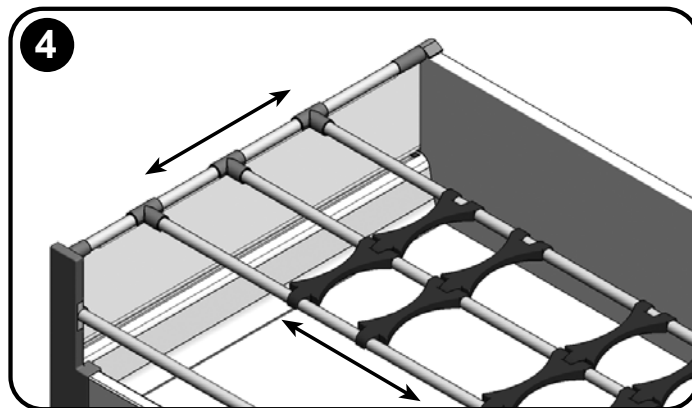

NOT: Tek Bordürlü Çekmecelerde'de Şişe Tutucu ve Bordürlü Ara Bölme parçalarını aynı işlemleri yaparak kullanabilirsiniz.

\*KİG = Kabin İç Genişliği

\*KBC = Kısaltılabilir Bordür Çubuğu

**NOTE:** Bottle Holders and Lateral divider with gallery railing can be used with same application for single gallery railing drawer, as well.

\*CIW = Cabinet Internal Width \*LAG = Lengthwise Adjustable Gallery Railing