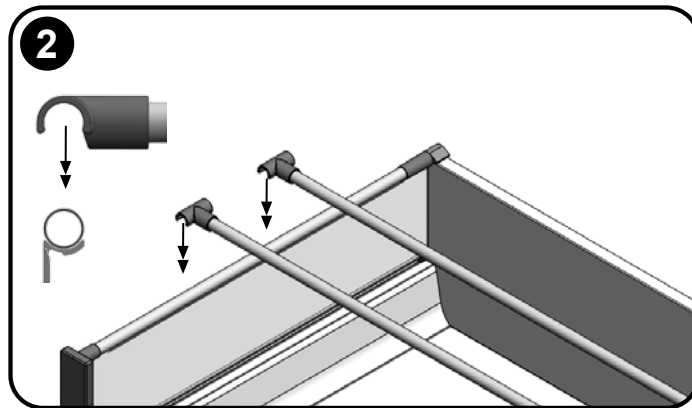

NOT: Tek Bordürlü Çekmecelerde'de Şişe Tutucu ve Bordürlü Ara Bölme parçalarını aynı işlemleri yaparak kullanabilirsiniz.

\*KİG = Kabin İç Genişliği

\*KBC = Kısaltılabilir Bordür Çubuğu

**NOTE:** Bottle Holders and Lateral divider with gallery railing can be used with same application for single gallery railing drawer, as well.

\*CIW = Cabinet Internal Width \*LAG = Lengthwise Adjustable Gallery Railing