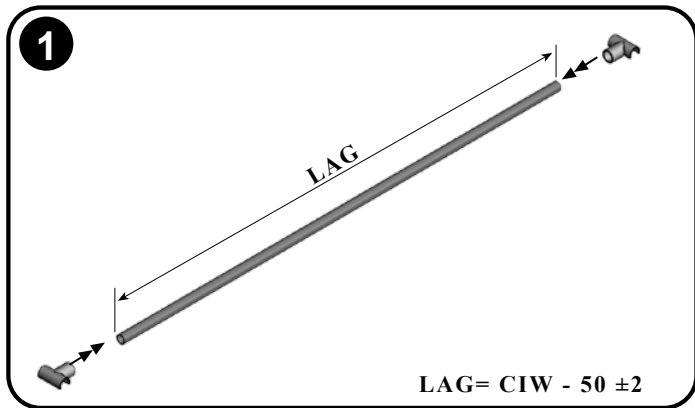

NOT: Tek Bordürlü Çekmecelerde'de Şişe Tutucu ve Bordürlü Ara Bölme parçalarını aynı işlemleri yaparak kullanabilirsiniz.

\*KİG = Kabin İç Genişliği

\*KBC = Kısaltılabilir Bordür Çubuğu

**NOTE:** Bottle Holders and Lateral divider with gallery railing can be used with same application for single gallery railing drawer, as well.

\*CIW = Cabinet Internal Width \*LAG = Lengthwise Adjustable Gallery Railing