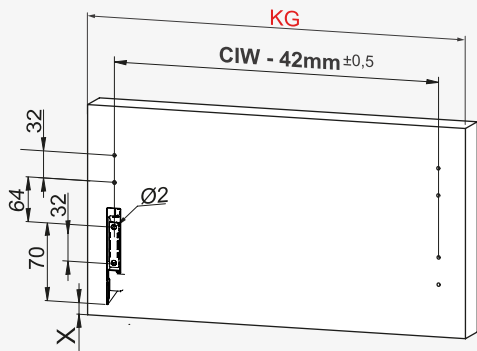

Front Panel

Wooden Drawer Floor