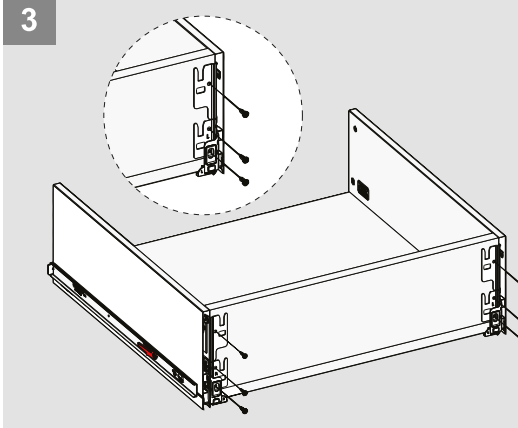

Cabinet Dimensions

Kabin İç Genişliği : KIG
 Kabin İç Derinliği : KID
 Çekmece Derinliği : ÇD
 Çekmece İç Genişliği : ÇIG
 Nominal Boy (Ray boyu) : NB

Cabinet Internal Width : CIW
 Cabinet Internal Depth : CID
 Drawer Depth : DD
 Drawer Internal Width : DIW
 Nominal Length : NL

Front Panel

Wooden Drawer Floor

Wooden Backboard

Parts