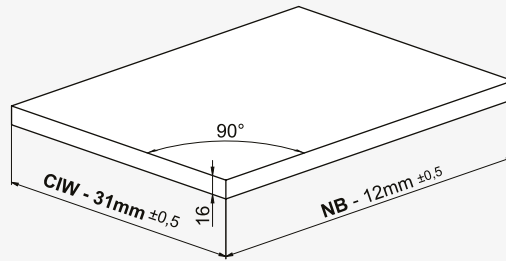

Front Panel

Wooden Drawer Floor