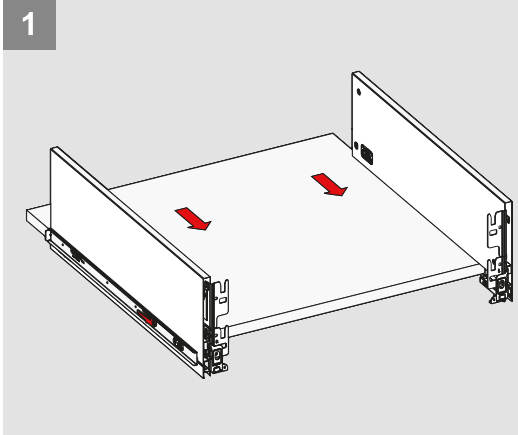

Cabinet Dimensions

Kabin İç Genişliği : KIG
 Kabin İç Derinliği : KID
 Çekmece Derinliği : ÇD
 Çekmece İç Genişliği : ÇIG
 Nominal Boy (Ray boyu) : NB

Cabinet Internal Width : CIW
 Cabinet Internal Depth : CID
 Drawer Depth : DD
 Drawer Internal Width : DIW
 Nominal Length : NL

Front Panel

Wooden Drawer Floor

Wooden Backboard

Parts