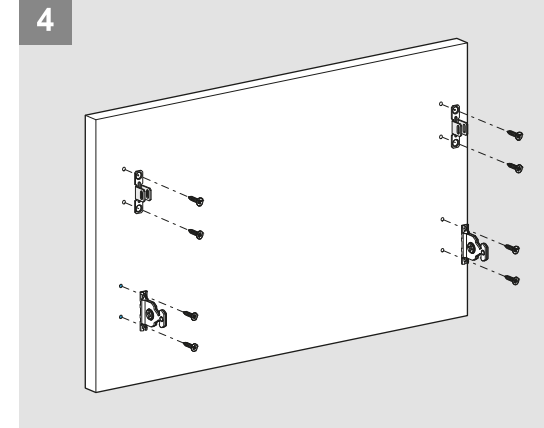

Cabinet Dimensions

Kabin İç Genişliği : KIG
 Kabin İç Derinliği : KID
 Çekmece Derinliği : ÇD
 Çekmece İç Genişliği : ÇIG
 Nominal Boy (Ray boyu) : NB

Cabinet Internal Width : CIW
 Cabinet Internal Depth : CID
 Drawer Depth : DD
 Drawer Internal Width : DIW
 Nominal Length : NL

Front Panel

Wooden Drawer Floor

Wooden Backboard

Parts