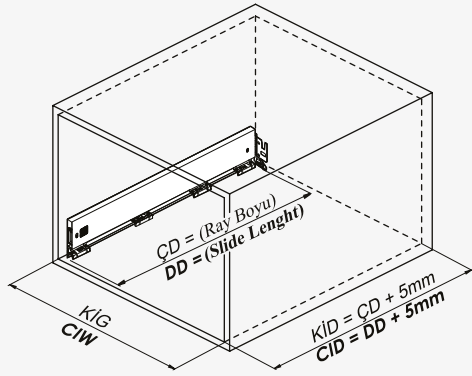

Cabinet Dimensions

Kabin İç Genişliği : KIG
 Kabin İç Derinliği : KID
 Çekmece Derinliği : ÇD
 Çekmece İç Genişliği : ÇIG
 Nominal Boy (Ray boyu) : NB

Cabinet Internal Width : CIW
 Cabinet Internal Depth : CID
 Drawer Depth : DD
 Drawer Internal Width : DIW
 Nominal Length : NL

Front Panel

Wooden Drawer Floor

Wooden Backboard

Parts