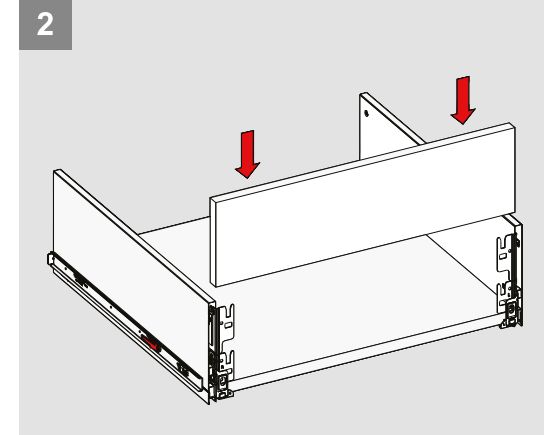

Cabinet Dimensions

Kabin İç Genişliği : KIG
 Kabin İç Derinliği : KID
 Çekmece Derinliği : ÇD
 Çekmece İç Genişliği : ÇIG
 Nominal Boy (Ray boyu) : NB

Cabinet Internal Width : CIW
 Cabinet Internal Depth : CID
 Drawer Depth : DD
 Drawer Internal Width : DIW
 Nominal Length : NL

Front Panel

Wooden Drawer Floor

Wooden Backboard

Parts